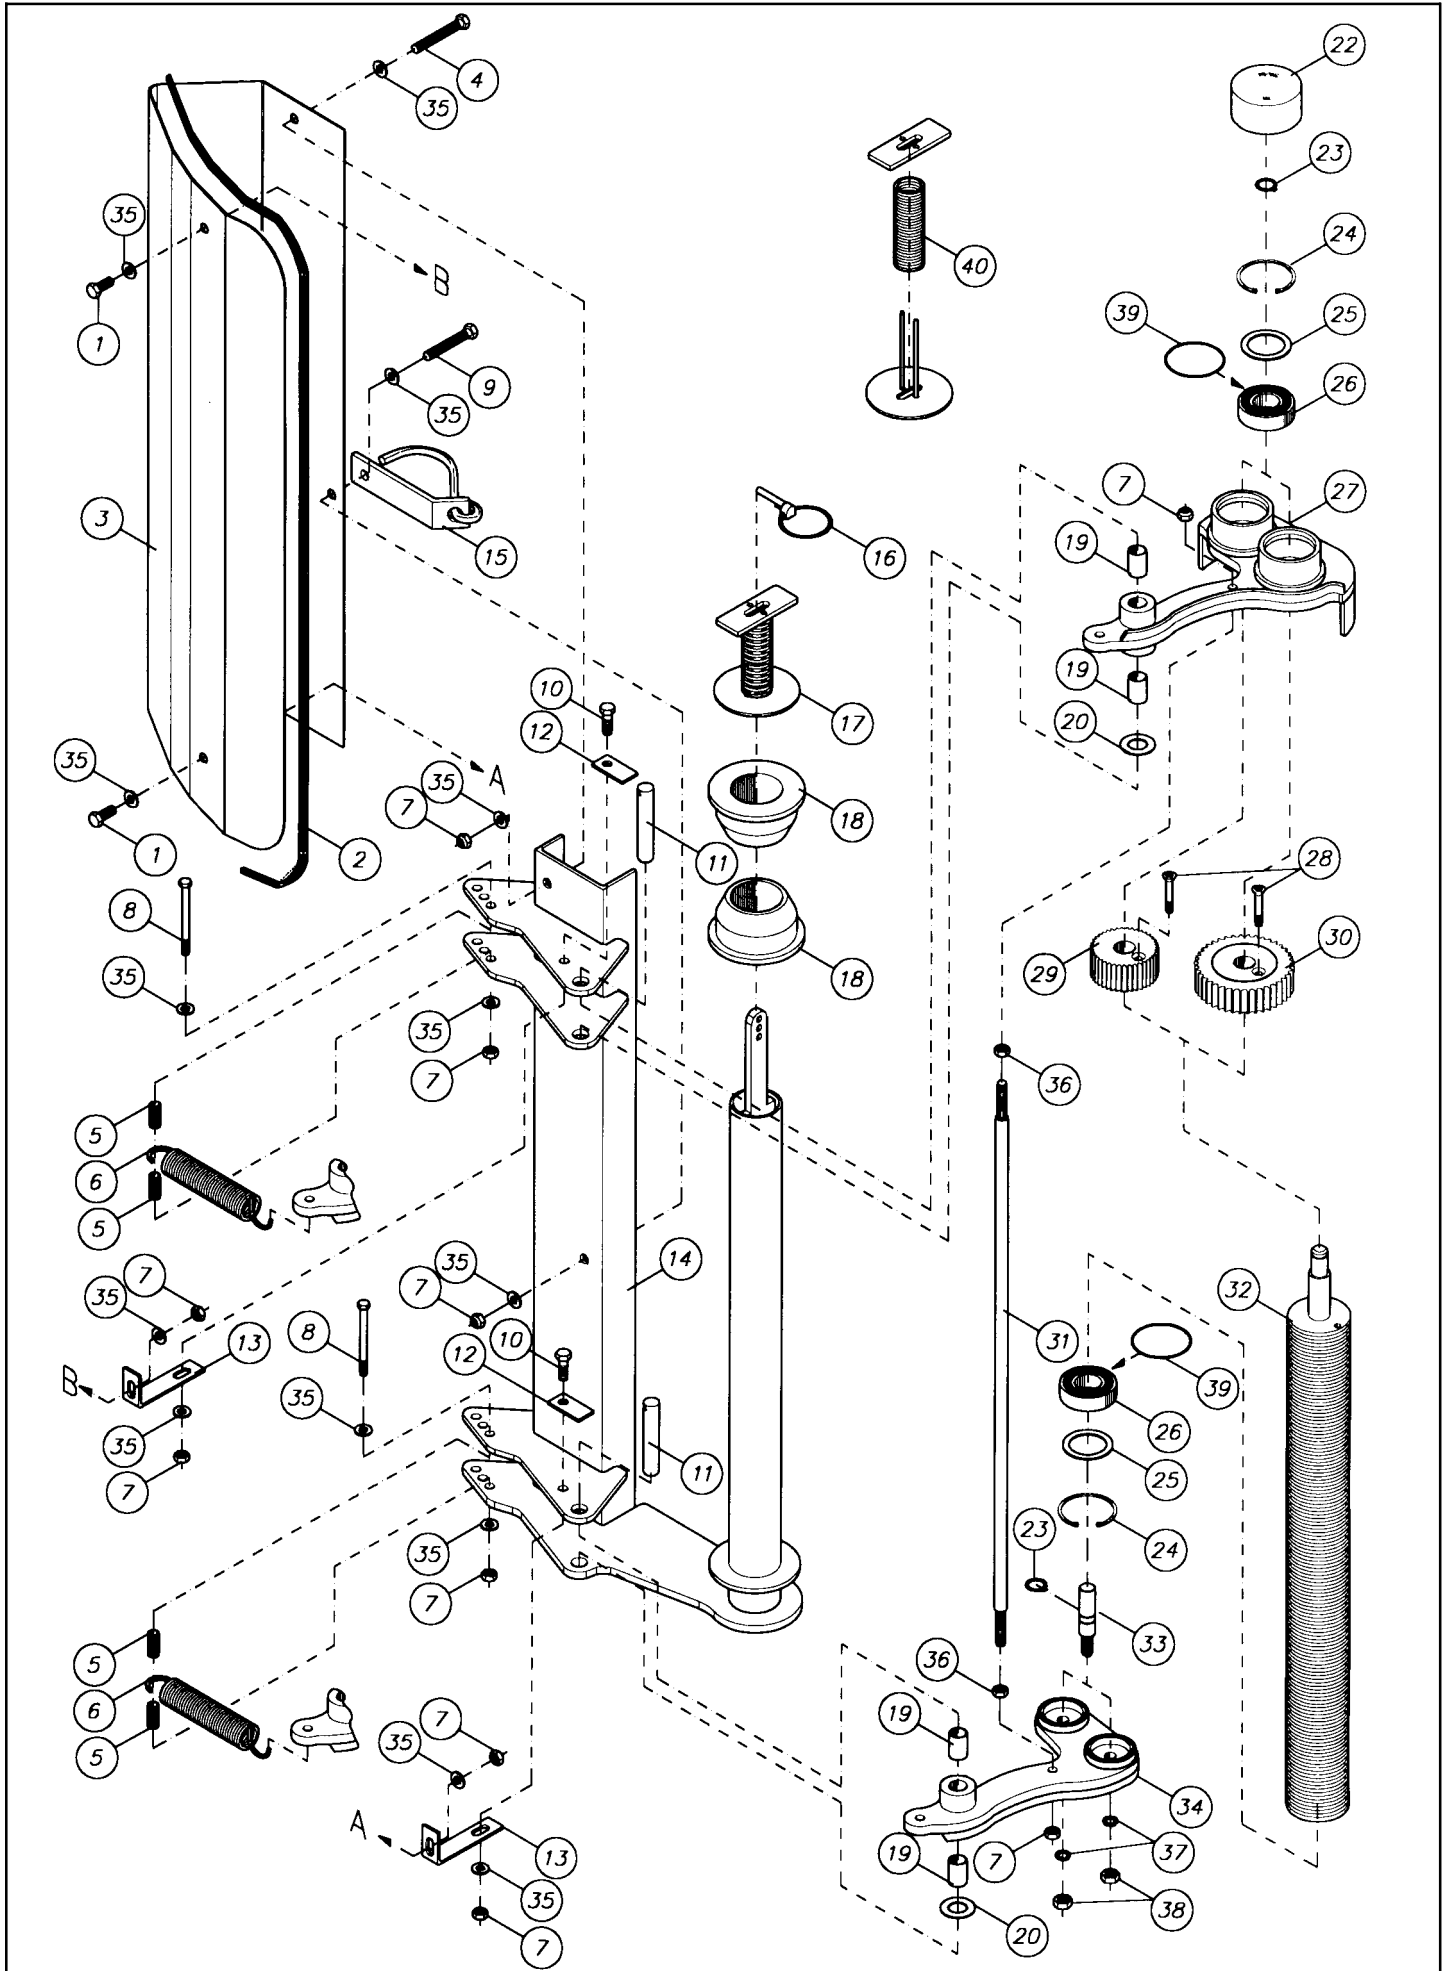

RESERVEDELSLISTE - SPARE PARTS LIST - ERSATZTEILLISTE

3-1 AUTO WRAP

RESERVEDELSLISTE - SPARE PARTS LIST - ERSATZTEILLISTE

AUTO WRAP 3-1

AUTOW3-1.002
2. februar 2003

FORSTREKKER 500mm PRESTRETCHER 500mm VORSPANNER 500mm

Pos	Art. Nr.	No	Beskrivelse	Description	Bezeichnung	Type - Dimension
	34920516	-	Forstrekker, komplett uten skjerm og krok.	Prestretcher, complete without cover and hook.	Vorspanner, komplett ohne Deckel und Einhänghaken.	500 mm
	34480011	-	Plastrull	Film roll	Folienrolle	500 mm
1	34116900	2	Skruer	Bolt	Schraube	M8 x 20, DIN 933
2	34470000	1	Karosserilist	List for cover	Schutzleisten	1700 mm
3	34851202	1	Skjerm	Cover	Schutzdeckel	500 mm
4	34110100	1	Skruer	Bolt	Schraube	M8 x 60, DIN 931
5	34460102	4	Plasthylse	Plastic sleeve	Kunststoffbuchse	8/10 x 24
6	34430300	2	Strekkefjær	Spring	Zugfeder	26 x 3 x 120
7	34230500	10	Mutter, lås	Nut, lock	Schließmutter	M8, DIN 985
8	34110007	2	Skruer	Bolt	Schraube	M8 x 80, DIN 931
9	34110005	1	Skruer	Bolt	Schraube	M8 x 65, DIN 931
10	34110000	2	Skruer	Bolt	Schraube	M8 x 25, DIN 933
11	34105627	2	Hengsebolt	Jointing bolt	Scharnierbolzen	
12	34680010	2	Låsebrikke	Locking piece	Sicherungsblech	
13	34920517	2	Støttejern	Supporting rail	Abstützeisen	
14	34670108	1	Holder	Holder	Halterung	500 mm
15	34660104	1	Holdekrok	Hook	Einhänghaken	
16	34200000	1	Orepinne	Linch pin	Klappsplint	6 mm
17	34430302	1	Toppfjær	Top spring	Topfeder	
18	34480004	2	Styrehylse	Guiding sleeve	Steuerhülse	
19	34320505	4	Lagerhylse	Casing	Lagerbuchse	15/17x25 PAP1525P10
20	34320506	2	Lagerskive	Distance ring	Lagerscheibe	32/18x1,5 PAW 18 P10
21	34230900	2	Mutter, lås	Nut, lock	Schließmutter	M10, DIN 985
22	34450411	2	Plasthette	Plastic cap	Haube	DBI - DUT 57 - M
23	34240706	4	Låsering	Locking ring	Sicherungsring	A-15
24	34240400	4	Låsering	Locking ring	Sicherungsring	I-47
25	34920512	4	Holdeskive	Supporting ring	Halterscheibe	35/46 x 2
26	34320507	4	Lager	Bearing	Lager	INA RABR - B 15/47
27	34611320	1	Øvre hengslearm	Upper link arm	Obere Scharnierarm	
28	34119013	2	Skruer, unbrako senkehode	Bolt, socket head .sunk	Senkschraube, Inn.sechsk.	M6 x 40, DIN 7991
29a	34090126	1	Tannhjul	Sprocket	Zahnrad	19 - 3 (92)
29b	34090105	1	Tannhjul	Sprocket	Zahnrad	18 (-92) (97-)
30a	34090125	1	Tannhjul	Sprocket	Zahnrad	29 - 3 (92)
30b	34090104	1	Tannhjul	Sprocket	Zahnrad	30 (-92) (97-)
31	34920506	1	Stag	Bar	Gestänge	8 x 635
32	34340126	2	Strammerull	Stretchroller	Vorspannrolle	500 mm (94-)
33	34130230	2	Lagertapp	Bearing shaft	Wellenstümmel für Lager	(94-)
34	34611321	1	Nedre hengslearm	Lower link arm	Untere Scharnierarm	
35	34302121	13	Skive, underlag	Washer	Scheibe	8 mm
36	34230400	2	Mutter	Nut	Mutter	M8, DIN 934
37	34920602	2	Distansehylse	Distance sleeve	Abstandshülse	125 mm
38	34230900	2	Mutter, lås	Nut, lock	Schließmutter	M10, DIN 985
39	34321506	4	Gummiring til lager	Rubber-ring for bearing	Gummiring für Lager	
40	34430305	1	Fjær	Spring	Feder