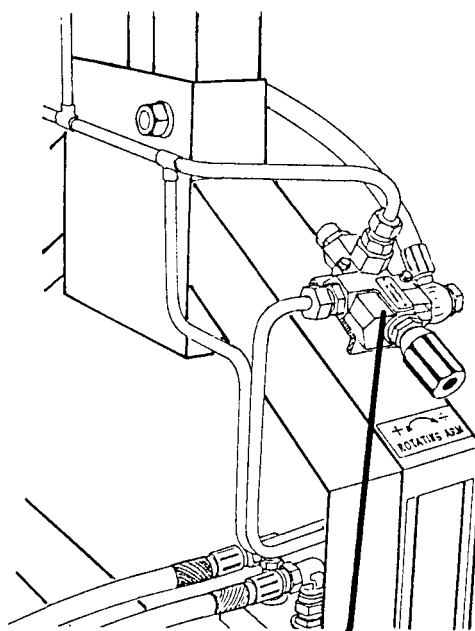

RESERVEDELSLISTE - SPARE PARTS LIST - ERSATZTEILLISTE

8-2 AUTO WRAP 1200 EH

12eh8-2.wpg

RESERVEDELSLISTE - SPARE PARTS LIST - ERSATZTEILLISTE

AUTO WRAP 1200 EH 8-2

12EH8-2.001
2. februar 2003

TOTRINNS-VENTIL / VOLUMKONTROLL-VENTIL TWO STEP VALVE / VOLUME CONTROL VALVE ZWEISTUFIGES VENTIL / MENGENREGLER

Pos	Art. Nr.	No	Beskrivelse	Description	Bezeichnung	Type - Dimension
1	34084200	1	Totrinns-ventil, kpl. m/spole	Two step valve, cpl. w/solen.	Zweistufig.Vent kpl.m/Magn.	CP 508-1
2	34087513	1	Ventilblokk, tom	Valve block, empty	Ventilgehäuse, leer	
3	34061926	1	Overg. nip.utv./innv. m/svivel	Fitting, ext./ int. w/ swivel	Verschr. aus./inn. m/Dr.kopf	3/8" x 1/2"
4	34041700	2	Stålpakning	Tightening ring	Dichtungsring	DKAZ, 3/8"
5	34061809	1	Ansatsnippel	Fitting	Ansatz	3/8" x 1/2"
6	34061936	2	Banjoskrue, slangekobling	Bolt for hose coupling	Banjoschraube, Schl.kuppl.	1/2"
7	34041800	8	Stålpakning	Tightening ring	Dichtungsring	DKAZ, 1/2"
8	34061845	4	Ansatsnippel	Fitting	Ansatz	1/2" x 1/2"
9	34119009	4	Skruer	Bolt	Schraube	M6 x 45
10	34230300	4	Mutter, lås	Nut, lock	Schließmutter	M6
11	34302120	4	Skive, underlag	Washer	Scheibe	6 mm
12a	34085600	2	Volumkontrollventil	Volume control valve	Mengenregler	Roquet 1VCR03R3T
12b	34044032	-	Pakningsett, volumkontroll	Packing set, volume control	Dichtungsatz, Mengenregler	Roquet 1VCR03R3T
13	34086600	1	To-trinnsventil, komplett	Two step valve, complete	Zweistufiges Ventil, komplett	
14	34044006	-	O-ring sett	O-ring set	O-Ringsatz	CP 508-1
15	34087524	1	Dyse	Nozzle	Drossel	0,7 mm, M8 x 1
16	34087579	1	Ventilpatron uten spole	Cartridge valve w.out solen.	Ventilpatrone ohne Magnet	CP 508-1
17	34087573	1	Magnetspole	Solenoid	Magnetspule	CP 508-1, 12 volt