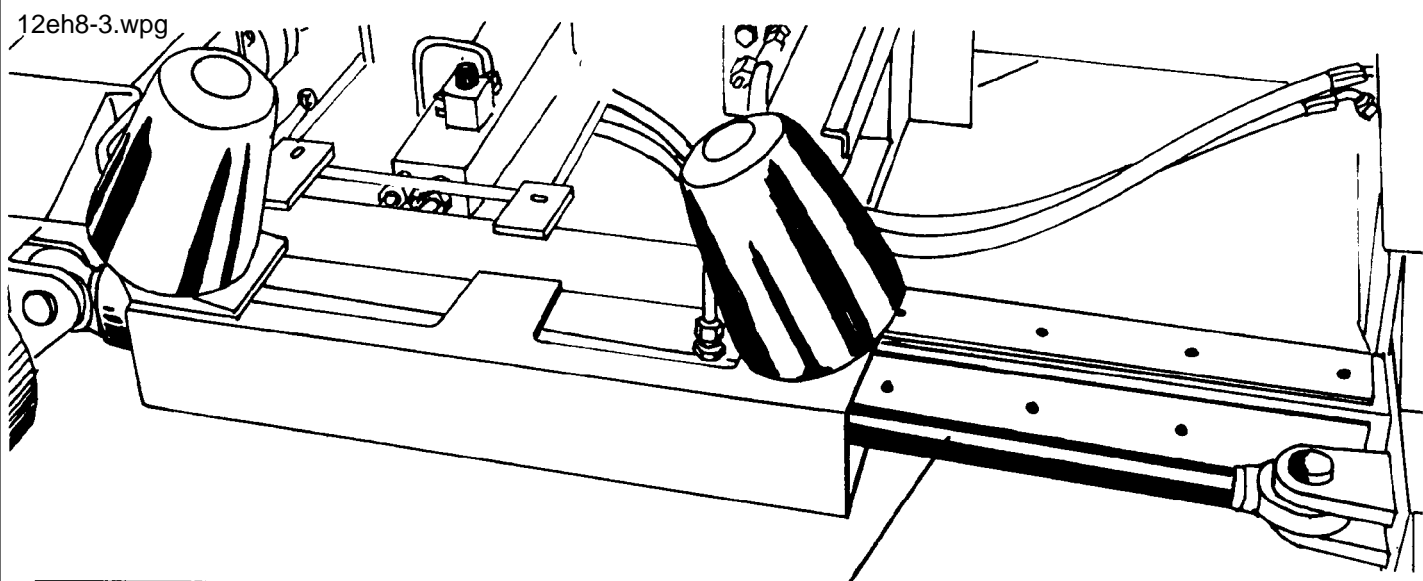

RESERVEDELSLISTE - SPARE PARTS LIST - ERSATZTEILLISTE

AUTO WRAP 1200 EH 8-2

12EH8-2.001
2. februar 2003

TOTRINNS-VENTIL / VOLUMKONTROLL-VENTIL TWO STEP VALVE / VOLUME CONTROL VALVE ZWEISTUFIGES VENTIL / MENGENREGLER

Pos	Art. Nr.	No	Beskrivelse	Description	Bezeichnung	Type - Dimension
1	34084200	1	Totrinns-ventil, kpl. m/spole	Two step valve, cpl. w/solen.	Zweistufig.Vent kpl.m/Magn.	CP 508-1
2	34087513	1	Ventilblokk, tom	Valve block, empty	Ventilgehäuse, leer	
3	34061926	1	Overg. nip.utv./innv. m/svivel	Fitting, ext./ int. w/ swivel	Verschr. aus./inn. m/Dr.kopf	3/8" x 1/2"
4	34041700	2	Stålpakning	Tightening ring	Dichtungsring	DKAZ, 3/8"
5	34061809	1	Ansatsnippel	Fitting	Ansatz	3/8" x 1/2"
6	34061936	2	Banjoskrue, slangekobling	Bolt for hose coupling	Banjoschraube, Schl.kuppl.	1/2"
7	34041800	8	Stålpakning	Tightening ring	Dichtungsring	DKAZ, 1/2"
8	34061845	4	Ansatsnippel	Fitting	Ansatz	1/2" x 1/2"
9	34119009	4	Skruer	Bolt	Schraube	M6 x 45
10	34230300	4	Mutter, lås	Nut, lock	Schließmutter	M6
11	34302120	4	Skive, underlag	Washer	Scheibe	6 mm
12a	34085600	2	Volumkontrollventil	Volume control valve	Mengenregler	Roquet 1VCR03R3T
12b	34044032	-	Pakningsett, volumkontroll	Packing set, volume control	Dichtungsatz, Mengenregler	Roquet 1VCR03R3T
13	34086600	1	To-trinnsventil, komplett	Two step valve, complete	Zweistufiges Ventil, komplett	
14	34044006	-	O-ring sett	O-ring set	O-Ringsatz	CP 508-1
15	34087524	1	Dyse	Nozzle	Drossel	0,7 mm, M8 x 1
16	34087579	1	Ventilpatron uten spole	Cartridge valve w.out solen.	Ventilpatrone ohne Magnet	CP 508-1
17	34087573	1	Magnetspole	Solenoid	Magnetspule	CP 508-1, 12 volt

RESERVEDELSLISTE - SPARE PARTS LIST - ERSATZTEILLISTE

8-3 AUTO WRAP 1200 EH

12eh8-3.wpg