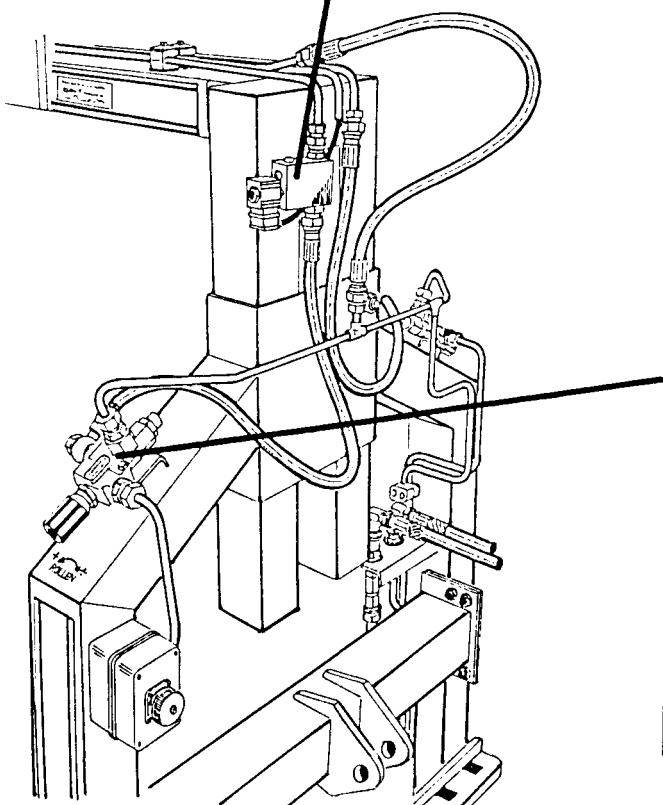

RESERVEDELSLISTE - SPARE PARTS LIST - ERSATZTEILLISTE

8-2 AUTO WRAP 1200 EH

12eh8-2.wpg

RESERVEDELSLISTE - SPARE PARTS LIST - ERSATZTEILLISTE

AUTO WRAP 1200 EH 8-2

12EH8-2.001
2. februar 2003

TOTRINNS-VENTIL / VOLUMKONTROLL-VENTIL TWO STEP VALVE / VOLUME CONTROL VALVE ZWEISTUFIGES VENTIL / MENGENREGLER

Pos	Art. Nr.	No	Beskrivelse	Description	Bezeichnung	Type - Dimension
1	34084200	1	Totrinns-ventil, kpl. m/spole	Two step valve, cpl. w/solen.	Zweistufig.Vent kpl.m/Magn.	CP 508-1
2	34087513	1	Ventilblokk, tom	Valve block, empty	Ventilgehäuse, leer	
3	34061926	1	Overg. nip.utv./innv. m/svivel	Fitting, ext./ int. w/ swivel	Verschr. aus./inn. m/Dr.kopf	3/8" x 1/2"
4	34041700	2	Stålpakning	Tightening ring	Dichtungsring	DKAZ, 3/8"
5	34061809	1	Ansatsnippel	Fitting	Ansatz	3/8" x 1/2"
6	34061936	2	Banjoskrue, slangekobling	Bolt for hose coupling	Banjoschraube, Schl.kuppl.	1/2"
7	34041800	8	Stålpakning	Tightening ring	Dichtungsring	DKAZ, 1/2"
8	34061845	4	Ansatsnippel	Fitting	Ansatz	1/2" x 1/2"
9	34119009	4	Skruer	Bolt	Schraube	M6 x 45
10	34230300	4	Mutter, lås	Nut, lock	Schließmutter	M6
11	34302120	4	Skive, underlag	Washer	Scheibe	6 mm
12a	34085600	2	Volumkontrollventil	Volume control valve	Mengenregler	Roquet 1VCR03R3T
12b	34044032	-	Pakningsett, volumkontroll	Packing set, volume control	Dichtungsatz, Mengenregler	Roquet 1VCR03R3T
13	34086600	1	To-trinnsventil, komplett	Two step valve, complete	Zweistufiges Ventil, komplett	
14	34044006	-	O-ring sett	O-ring set	O-Ringsatz	CP 508-1
15	34087524	1	Dyse	Nozzle	Drossel	0,7 mm, M8 x 1
16	34087579	1	Ventilpatron uten spole	Cartridge valve w.out solen.	Ventilpatrone ohne Magnet	CP 508-1
17	34087573	1	Magnetspole	Solenoid	Magnetspule	CP 508-1, 12 volt