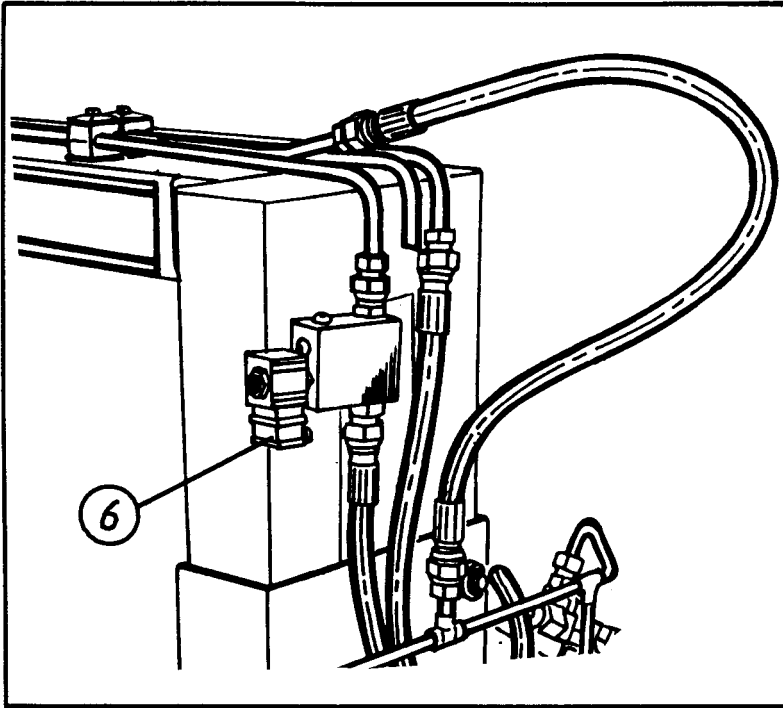

RESERVEDELSLISTE - SPARE PARTS LIST - ERSATZTEILLISTE

AUTO WRAP 1200 EH 7-0

12eh7-0.wpg

*Ventilkabel-nummer.
Valve cord numbers.*