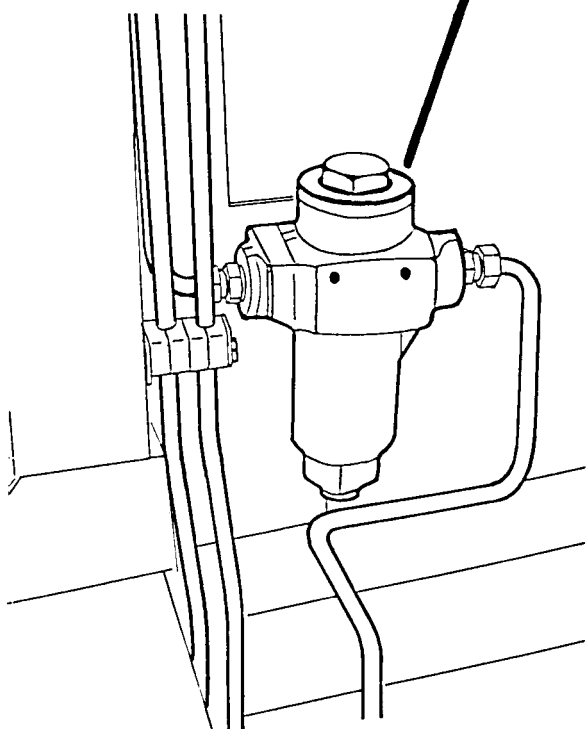

RESERVEDELSLISTE - SPARE PARTS LIST - ERSATZTEILLISTE

AUTO WRAP 1200 EH 8-3

12EH8-3.001
2. februar 2003

BREDDESYLINDER WIDTH CYLINDER BREITENZYLINDER

Pos	Art. Nr.	No	Beskrivelse	Description	Bezeichnung	Type - Dimension
	34001101	1	Hydrauliksyylinder, komplett med lager / foring.	Hydraulic cylinder, complete with bearing / casing.	Hydrauliksyylinder, komplet mit Lager / Buchse.	50/32 x 500 ØYA
	34043000	-	Pakningssett (Pos. 2, 4, 5 og 9)	Sealing set (Pos. 2, 4, 5 and 9)	Dichtungsatz (Pos. 2, 4, 5 und 9)	50/32 ØYA/UNI
1	34010004	1	Sylinderhylse	Cylinder sleeve	Zylinderhülse	94-
2	34044054	1	Stangpakning	Gland seal	Stangendichtung	32/40 x 8,5
3	34031914	1	Pakkboks	Gland	Stopfbüchse	
4	34044053	1	O-ring	O-ring	O-ring	44,04 x 3,53
5	34044052	1	Avskraper	Wiper ring	Abstreifer	IWS 125 175
6	34031915	1	Pakkboksmutter	Cylinder cap	Stopfbüchsenmutter	94-
7	34020610	1	Stempelstang	Rod	Kolbenstange	94-
8	34031913	1	Stempel	Piston head	Kolben	94-
9	34044055	1	Stempelpakning	Piston head seal	Kolbendichtung	34/50 x 18
10	34060801	1	Fettnippel	Grease nipple	Schmiernippel	M6
11	34321516	1	Gelenklager	Joint bearing	Gelenklager	GE 30 DO
12	34105621	2	Sylinderbolt	Cylinderbolt	Zylinderbolzen	30 x 70
13	34220400	2	Kløftesplint	Split pin	Sicherungssplint	8 x 50
14	34321517	1	Lagerforing	Casing	Lagerbuchse	INA PAP 3020 P10
15	34061938	2	Ansatsnippel	Fitting	Ansatz	M16/1,5 x 3/8"
16	34043500	2	Stålpakning	Tightening ring	Dichtungsring	DKAZ, 16 mm

RESERVEDELSLISTE - SPARE PARTS LIST - ERSATZTEILLISTE

8-4 AUTO WRAP 1200 EH

12eh8-4.wpg