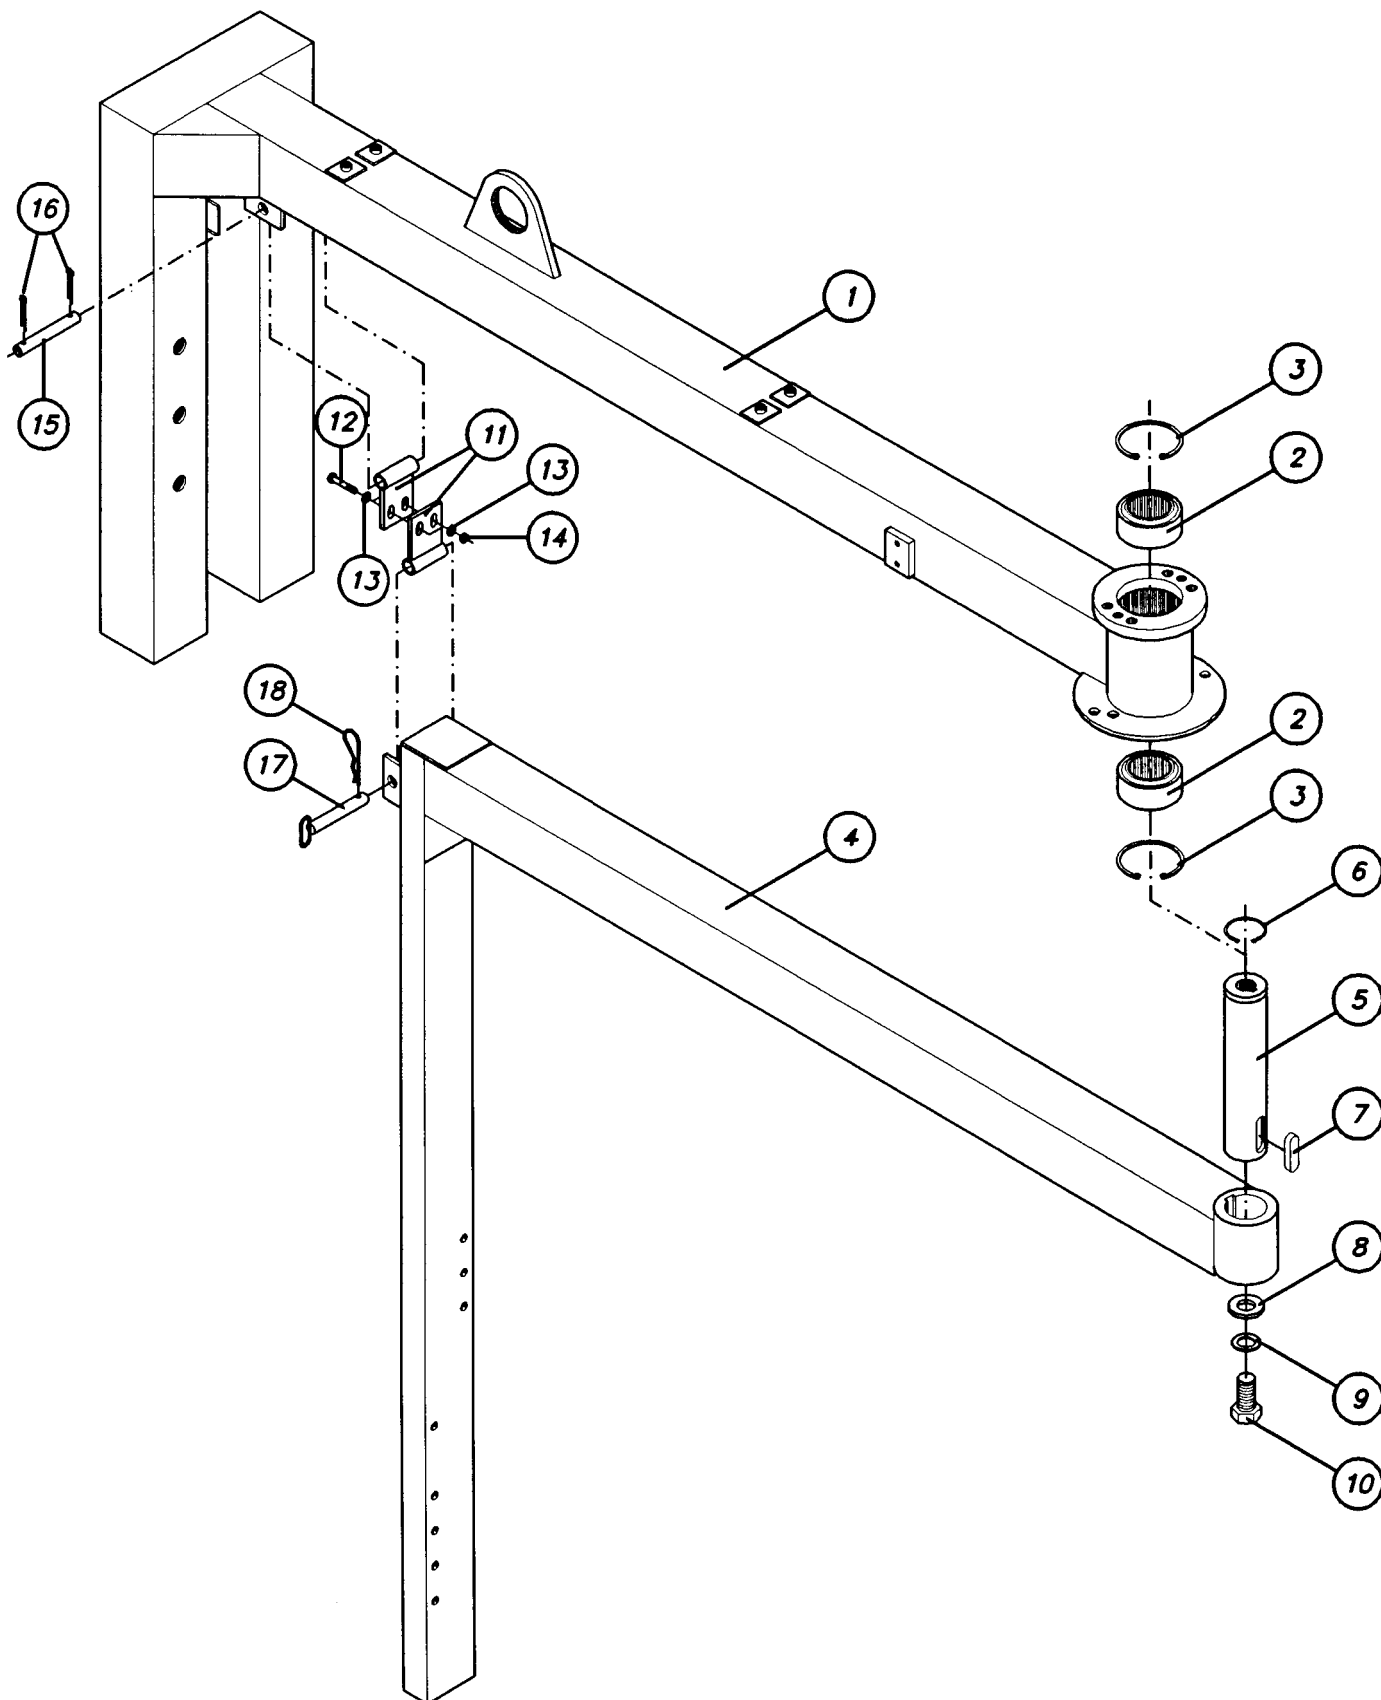

RESERVEDELSLISTE - SPARE PARTS LIST - ERSATZTEILLISTE

2-2 AUTO WRAP 1200 EH

12meh2-2.wpg

RESERVEDELSLISTE - SPARE PARTS LIST - ERSATZTEILLISTE

AUTO WRAP 1200 EH 2-2

12EH2-2.001
2. februar 2003

TÅRN / SVEIVARM TOWER / WRAPPING ARM TURM / WICKELARM

Pos	Art. Nr.	No	Beskrivelse	Description	Bezeichnung	Type - Dimension
1	34611406	1	Tårn	Tower	Turm	(95-)
2	34320503	2	Sporkulelager	Ball bearing	Spurkugellager	6010 2RS
3	34240702	2	Låsering	Lock ring	Sicherungsring	I-80
4	34611405	1	Sveiv	Wrapping arm	Wickelarm	(95-)
5	34130224	1	Sveivaksel	Wrapping arm shaft	Welle für Wickelarm	(92-)
6	34240703	1	Låsering	Lock ring	Sicherungsring	A-50
7	34270109	1	Passkile	Wedge	Keil	A14 x 9 x 50
8	34302139	1	Sveivboss-skive	Washer	Scheibe	22/55 x 6
9	34312009	1	Spennbrikke	Tension washer	Sicherungsscheibe	20 mm
10	34115700	1	Skrue	Bolt	Schraube	M20 x 40
11	34251440	2	Låsestag	Lock stay	Sicherungstange	
12	34110000	2	Skrue	Bolt	Schraube	M8 x 25
13	34302121	4	Skive, underlag	Washer	Scheibe	8 mm
14	34230500	2	Mutter, lås	Nut, lock	Schließmutter	M8
15	34105677	1	Bolt, sveivlås	Hinge bolt, lock stay	Aufhängebolzen	14 mm
16	34221200	2	Kløftesplint	Split pin	Sicherungssplint	4 x 50
17	34105676	1	Låsebolt, sveiv	Lock bolt, wrapping arm	Sicherungsbolzen,	(94-)
18	34210000	1	Låsesplint, hårnål	Lock pin, hairpin	Wickelarm Sicherungssplint, Haarnadel	4 mm