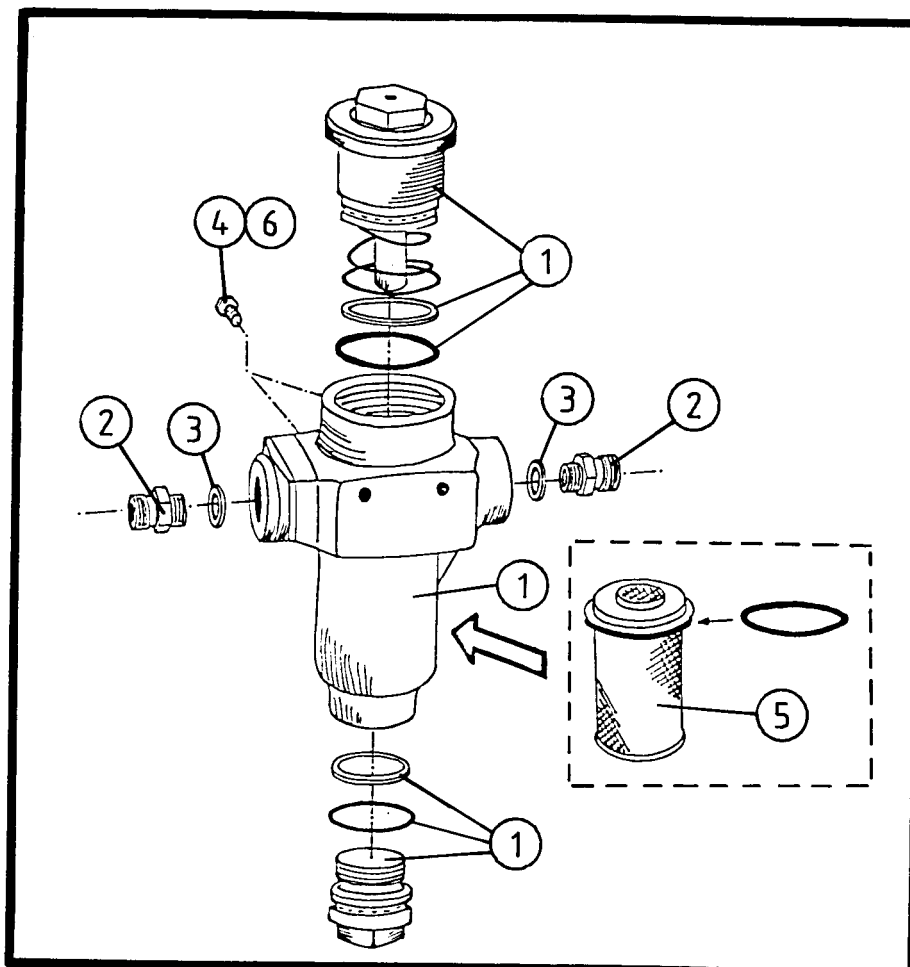

RESERVEDELSLISTE - SPARE PARTS LIST - ERSATZTEILLISTE

AUTO WRAP 1200 EH 8-3

12EH8-3.001
2. februar 2003

BREDDESYLINDER WIDTH CYLINDER BREITENZYLINDER

Pos	Art. Nr.	No	Beskrivelse	Description	Bezeichnung	Type - Dimension
	34001101	1	Hydrauliksyylinder, komplett med lager / foring.	Hydraulic cylinder, complete with bearing / casing.	Hydrauliksyylinder, komplet mit Lager / Buchse.	50/32 x 500 ØYA
	34043000	-	Pakningssett (Pos. 2, 4, 5 og 9)	Sealing set (Pos. 2, 4, 5 and 9)	Dichtungsatz (Pos. 2, 4, 5 und 9)	50/32 ØYA/UNI
1	34010004	1	Sylinderhylse	Cylinder sleeve	Zylinderhülse	94-
2	34044054	1	Stangpakning	Gland seal	Stangendichtung	32/40 x 8,5
3	34031914	1	Pakkboks	Gland	Stopfbüchse	
4	34044053	1	O-ring	O-ring	O-ring	44,04 x 3,53
5	34044052	1	Avskraper	Wiper ring	Abstreifer	IWS 125 175
6	34031915	1	Pakkboksmutter	Cylinder cap	Stopfbüchsenmutter	94-
7	34020610	1	Stempelstang	Rod	Kolbenstange	94-
8	34031913	1	Stempel	Piston head	Kolben	94-
9	34044055	1	Stempelpakning	Piston head seal	Kolbendichtung	34/50 x 18
10	34060801	1	Fettnippel	Grease nipple	Schmiernippel	M6
11	34321516	1	Gelenklager	Joint bearing	Gelenklager	GE 30 DO
12	34105621	2	Sylinderbolt	Cylinderbolt	Zylinderbolzen	30 x 70
13	34220400	2	Kløftesplint	Split pin	Sicherungssplint	8 x 50
14	34321517	1	Lagerforing	Casing	Lagerbuchse	INA PAP 3020 P10
15	34061938	2	Ansatsnippel	Fitting	Ansatz	M16/1,5 x 3/8"
16	34043500	2	Stålpakning	Tightening ring	Dichtungsring	DKAZ, 16 mm

RESERVEDELSLISTE - SPARE PARTS LIST - ERSATZTEILLISTE

8-4 AUTO WRAP 1200 EH

12eh8-4.wpg