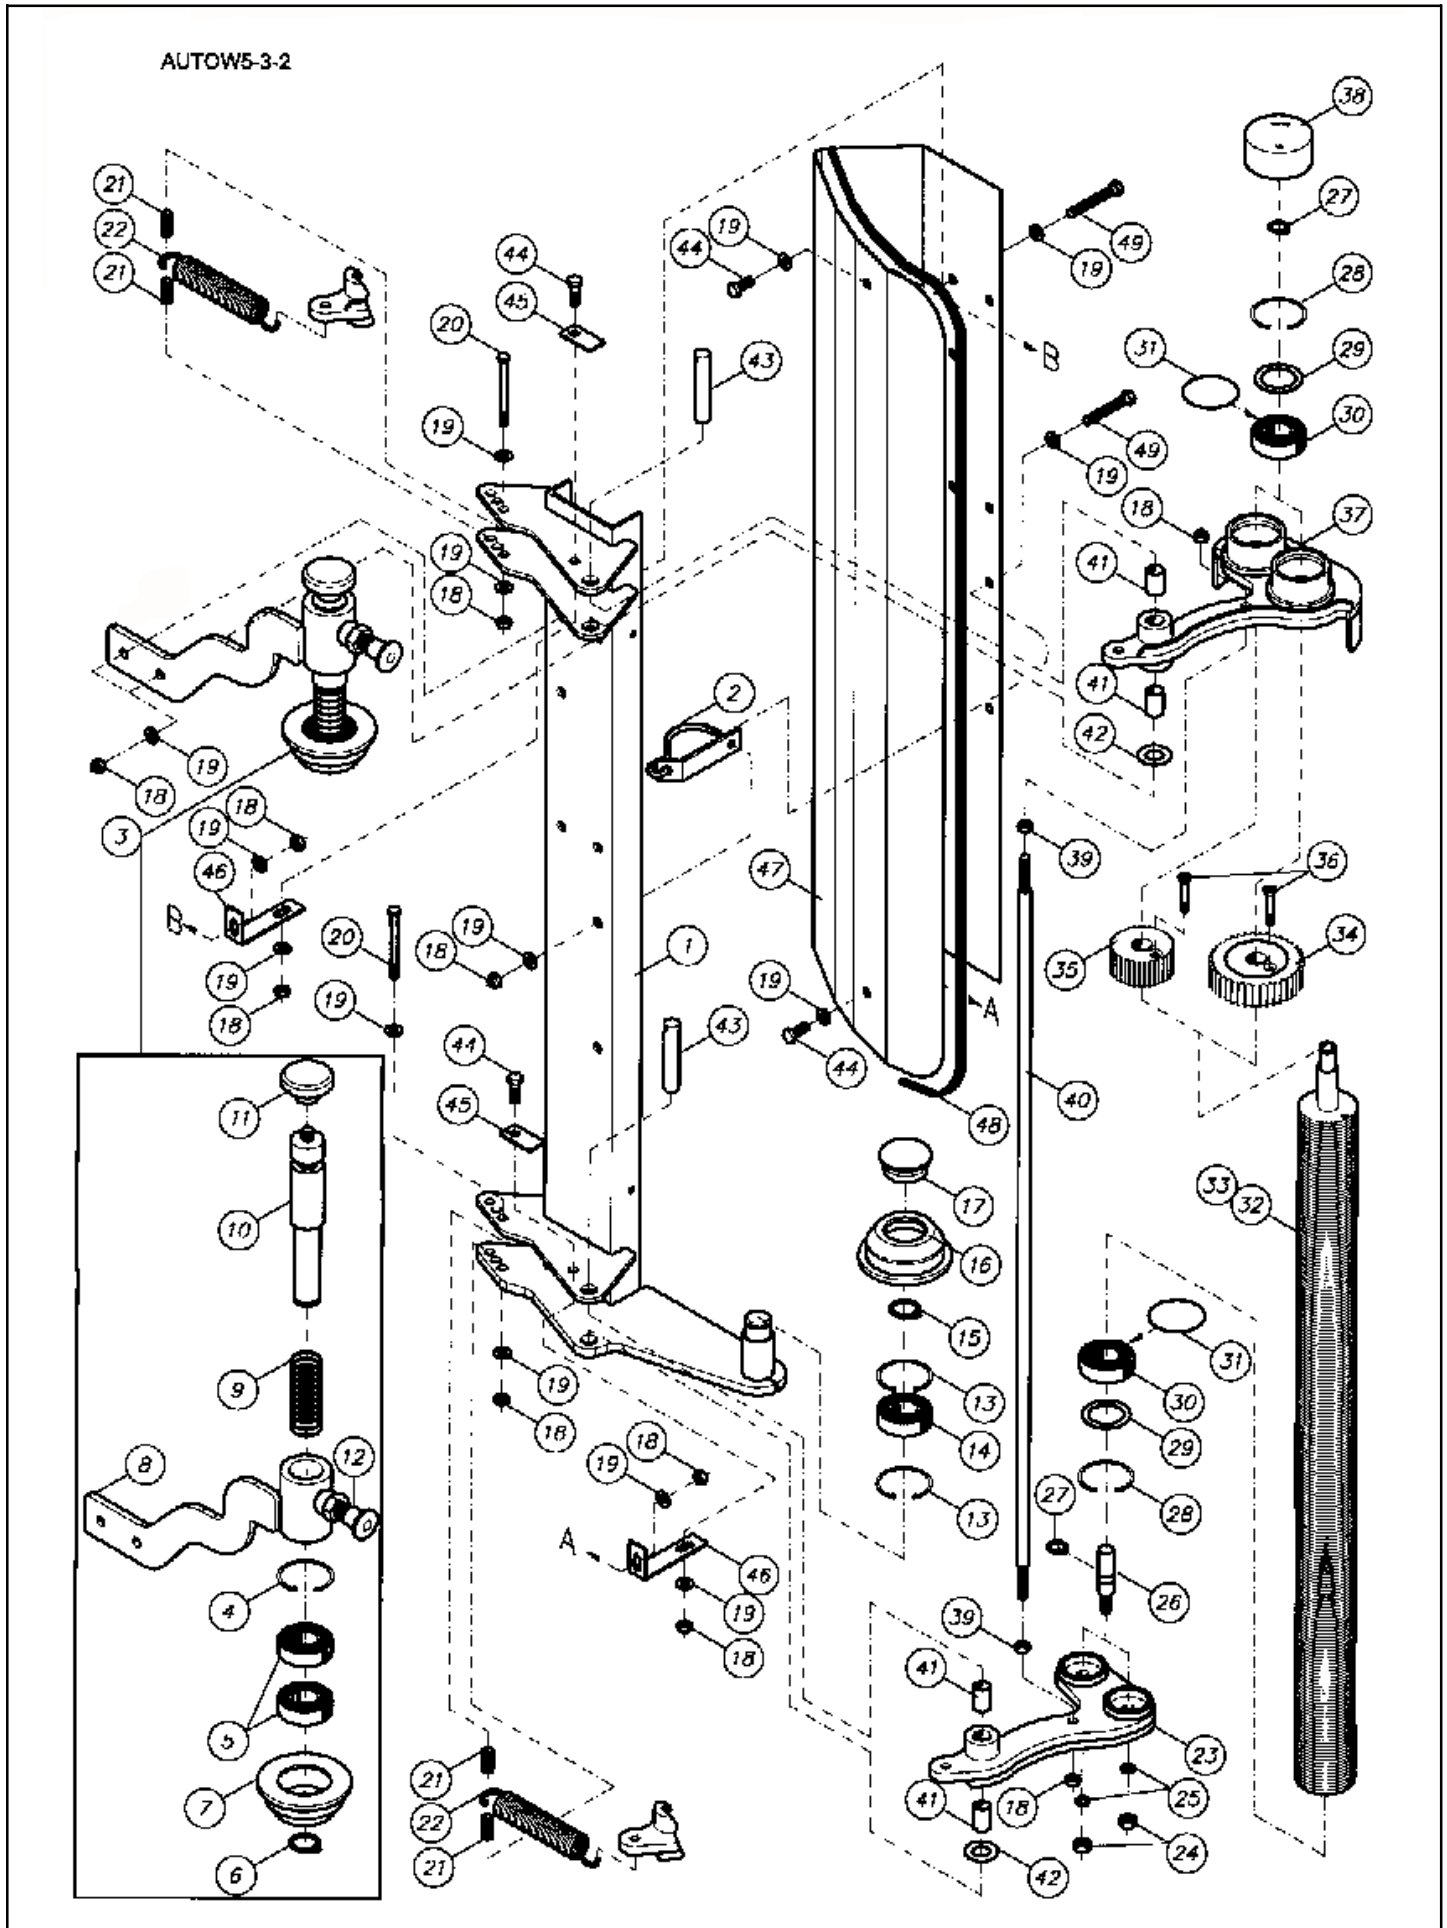

RESERVEDELSLISTE - SPARE PARTS LIST - ERSATZTEILLISTE

3-2 AUTO WRAP

AUTOW5-3-2

RESERVEDELSLISTE - SPARE PARTS LIST- ERSATZTEILLISTE

AUTO WRAP 3-2

AUTOW3-2.003.wpd
2. februar 2003

FORSTREKKER 750mm PRESTRETCHER 750mm VORSPANNER 750mm

Pos	Art. Nr.	No	Beskrivelse	Description	Bezeichnung	Type - Dimension
*	34920611	-	Forstrekker, komplett uten skjerm og krok.	Prestretcher, complete without cover and hook.	Vorspanner, komplett ohne Deckel und Einhänghaken.	750 mm
*	34480028	-	Plastrull	Film roll	Folienrolle	750 mm
1	34670150	1	Åpen holder	Open holder	Halterung	750 mm
2	34660104	1	Holdekrok	Hook	Einhänghaken	
3	34920618	1	Låseholder,komplet	Lock container	Feststellvorrichtung	
4	34240728	1	Låsering	Locking ring	Sicherungsring	I-52
5	34320516	2	Lager, sporkule	Track ball bearing	Rillenkugellager	6205 2RS
6	34240704	1	Låsering	Locking ring	Sicherungsring	A-25
7	34480042	1	Styrehylse	Guiding sleeve	Steuerhülse	
8	34670151	1	Låse holder	Lock container	Schließhäuse	
9	34430339	1	Trykkfjær	Pressure spring	Druckfeder	ø2.5 x ø inv.25.5 x 80
10	34105707	1	Låse bolt	Locking bolt	Schließschraube	WN791 50-M10 Collett
11	34251456	1	Håndtak	Handle	Handgriff	
12	34251455	1	Låsetapp	Locking plunger	Sicherungsdiippel	GN13 AK 8 Collett
13	34240728	2	Låsering	Locking ring	Sicherungsring	I-52
14	34320516	1	Lager, sporkule	Track ball bearing	Rillenkugellager	6205 2RS
15	34240704	1	Låsering	Locking ring	Sicherungsring	A-25
16	34480042	1	Styrehylse	Guiding sleeve	Steuerhülse	
17	34450443	1	Plasthette	Plastic cap	Haube	DBI DUT H27
18	34230500	11	Mutter, lås	Nut, lock	Schließmutter	M8, DIN 985
19	34302121	15	Skive, underlag	Washer	Scheibe	M8 DIN 125 el zink
20	34110007	2	Skrue	Bolt	Schraube	M8 x 80 DIN 931
21	34460102	4	Plasthylse	Plastic sleeve	Plastikhülse	ø8 / 10 x 24
22	34430300	2	Strekfjær	Spring	Zugfeder	ø26 x 3 x 120
23	34611321	1	Nedre hengslearm	Lower link arm	Untere Scharnierarm	
24	34230800	2	Mutter	Nut	Mutter	M10
25	34310500	2	Skive, spring	Washer	Scheibe	M10
26	34130230	2	Lagertapp	Bearing shaft	Wellenstümmel für Lager	
27	34240706	4	Låsering	Locking ring	Sicherungsring	A-15
28	34240400	4	Låsering	Locking ring	Sicherungsring	I-47
29	34920512	4	Holdeskive	Supporting ring	Halterscheibe	35/46 x 2
30	34320507	4	Lager	Bearing	Lager	INA RABR - B 15/47
31	34321506	4	Gummiring til lager	Rubber-ring for bearing	Gummiring für Lager	
32	34340125	2	Strammerull	Stretchroller	Vorspannrolle	750 mm (94-)
33	34340127	1	Strammerull, konisk	Stretchroller, conical	Vorspannrolle, konisch	750 mm
34a	34090125	1	Tannhjul	Sprocket	Zahnrad	29 - 3 (92)
34b	34090105	1	Tannhjul	Sprocket	Zahnrad	18 (-92),(97-)
35a	34090126	1	Tannhjul	Sprocket	Zahnrad	19 - 3 (92)
35b	34090104	1	Tannhjul	Sprocket	Zahnrad	30 (-92),(97-)
36	34119013	2	Skrue, unbrako senkeh.	Bolt,socket head c.sunk	Senkschraube, Inn.sechsk.	M6 x 40, DIN 7991
37	34611320	1	Øvre hengslearm	Upper link arm	Obere Scharnierarm	
38	34450411	2	Plasthette	Plastic cap	Haube	DBI - DUT 57 - M
39	34230400	2	Mutter	Nut	Mutter	M8, DIN 934
40	34920592	1	Stag	Bar	Gestänge	8 x 885
41	34320505	4	Lagerhylse	Bearing sleeve	Lagerbuchse	15/17x25 PAP1525P10
42	34320506	2	Lagerskive	Distance ring	Lagerscheibe	32/18x1,5 PAW18 P10
43	34105627	2	Hengslebolt	Jointing bolt	Scharnierbolzen	
44	34110000	4	Skrue	Bolt	Schraube	M8 x 25 DIN 933
45	34680010	2	Låsebrikke	Locing piece	Sicherungsblech	
46	34920517	2	Støttejern	Supporting bracket	Abstützeisen	
47	34851229	1	Skjerm	Cover	Schutzdecel	750 mm
48	34470005	1	Karosserilist	List for cover	Schutzleisten	750 mm
49	34110005	1	Skrue	Bolt	Schraube	M8 x 65, DIN 931