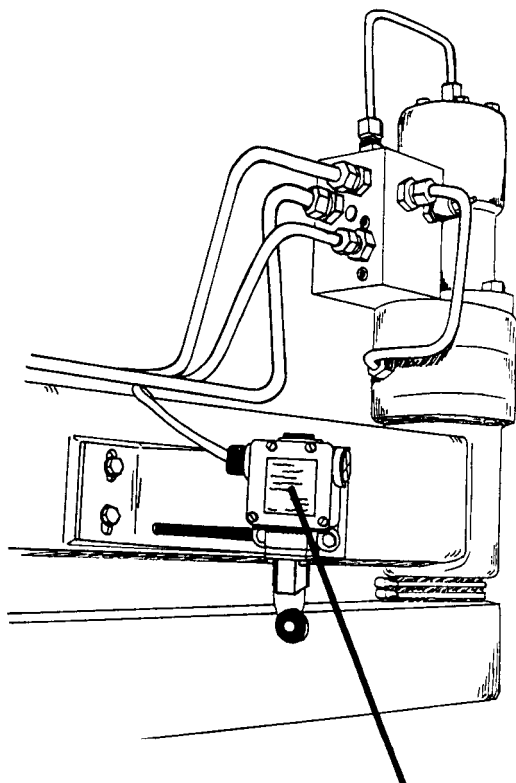

RESERVEDELSLISTE - SPARE PARTS LIST - ERSATZTEILLISTE

7-2

AUTO WRAP EH

RESERVEDELSLISTE - SPARE PARTS LIST - ERSATZTEILLISTE

AUTO WRAP EH 7-2

12EH7-2.01
2. februar 2003

OMDREININGSTELLER REVOLUTIONS COUNTER UMLAUFSZÄHLER

Pos	Art. Nr.	No	Beskrivelse	Description	Bezeichnung	Type - Dimension
1	34117100	2	Skruer	Bolt	Schraube	M6 x 16
2	34302120	2	Skive, underlag	Washer	Scheibe	6 mm
3	34680016	1	Bryterbrakett	Switch bracket	Halter für Entschalter	
4	34230100	2	Mutter, lås	Nut, lock	Schließmutter	M5
5	34950333	1	Endebryter	Limit switch	Entschalter	Honeywell, ELS 300-1
6	34119029	2	Skruer	Bolt	Schraube	M5 x 20
7	34302136	2	Skive, underlag	Washer	Scheibe	5,3/15 x 1,25
8	34950332	1	Nippel	Nipple	Nippel	PG-13,5