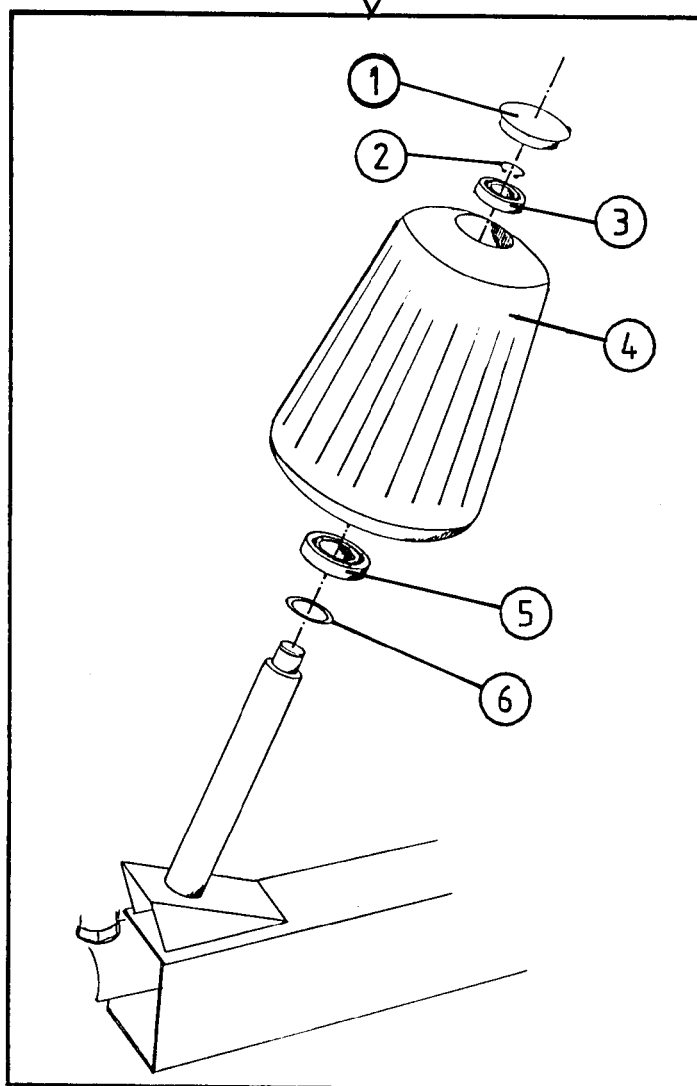

RESERVEDELSLISTE - SPARE PARTS LIST - ERSATZTEILLISTE

6-1 AUTO WRAP 1200 EH

12meh6-1.wpg

RESERVEDELSLISTE - SPARE PARTS LIST - ERSATZTEILLISTE

AUTO WRAP 1200 EH 6-1

12EH6-1.001
2. februar 2003

STØTTERULLER SUPPORT ROLLERS STÜTZROLLEN

Pos	Art. Nr.	No	Beskrivelse	Description	Bezeichnung	Type - Dimension
1	34450419	2	Plastlokk	Plastic cap	Haube	DBI-DUT NR H20
2	34240713	2	Låsering	Locking ring	Sicherungsring	A-17
3	34320515	2	Sporkulelager	Ball bearing	Sporkugellager	6003 2RS
4	34340106	2	Støtterull	Support roller	Abstützrolle	90-
5	34320516	2	Sporkulelager	Ball bearing	Sporkugellager	6205 2RS
6	34044043	2	Kobber-ring	Copper ring	Kupferring	26/32