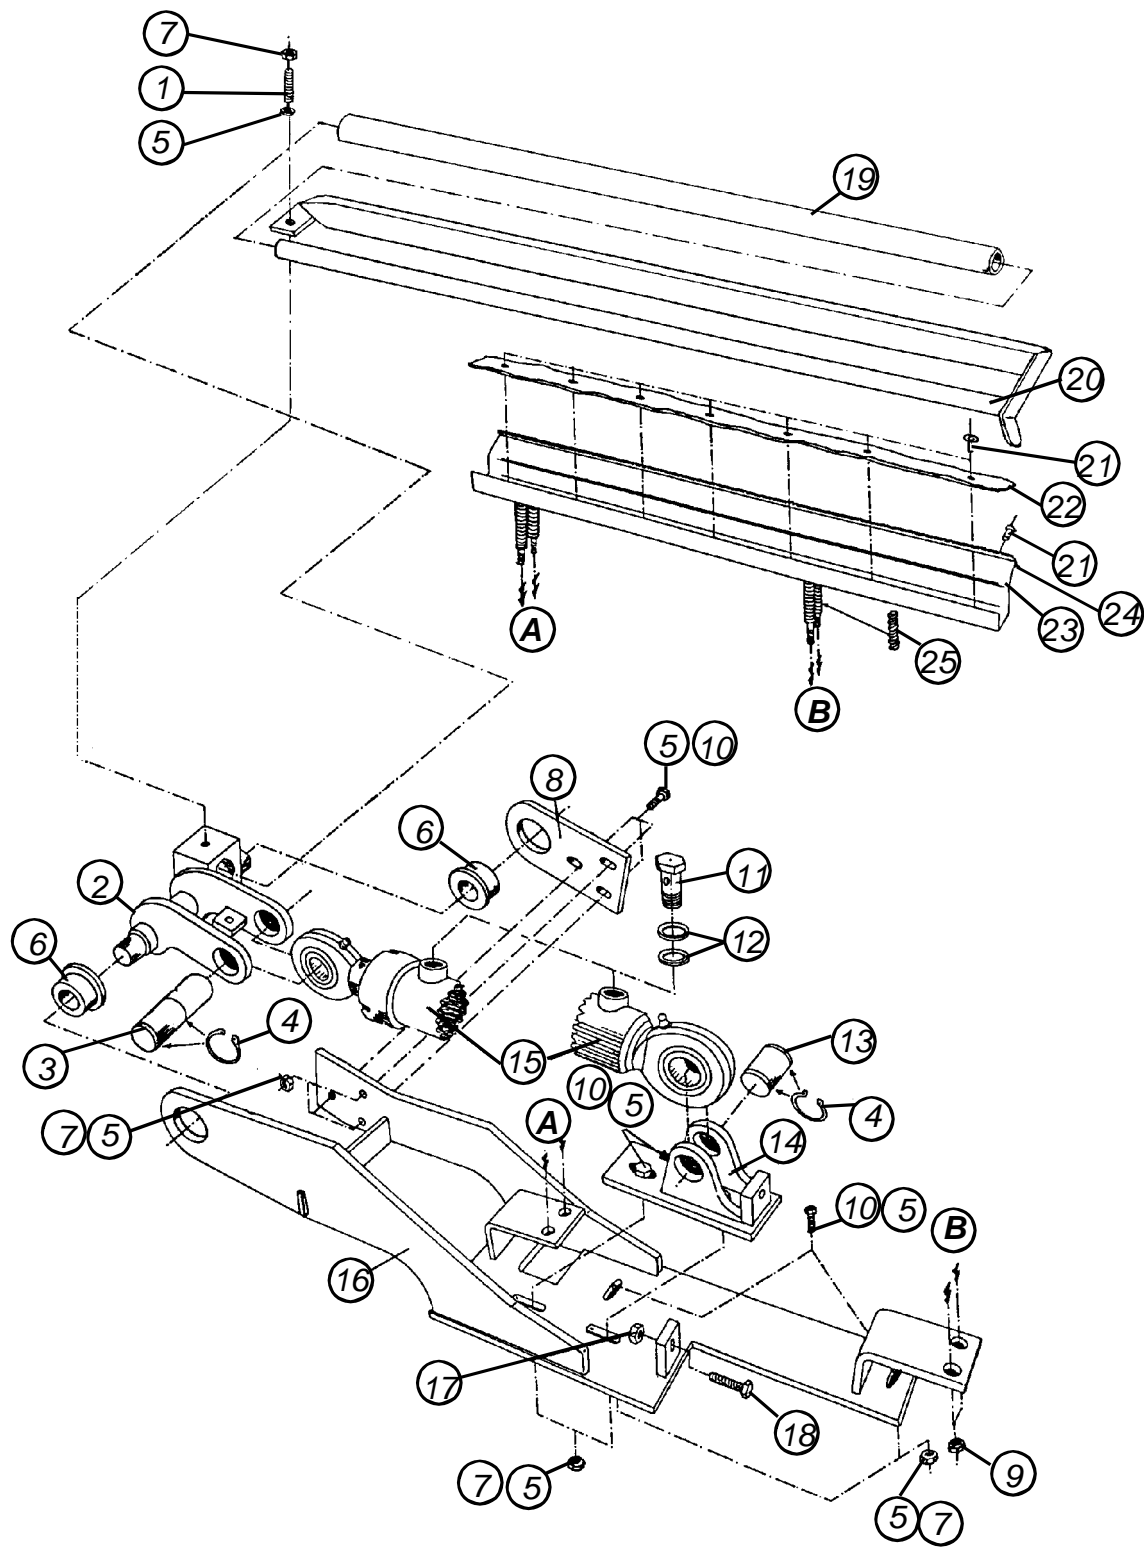

RESERVEDELSLISTE - SPARE PARTS LIST - ERSATZTEILLISTE

5-1 AUTO WRAP

RESERVEDELSLISTE - SPARE PARTS LIST - ERSATZTEILLISTE

AUTO WRAP 5-1

AUTOW5-1.WPD
2. februar 2003

KNIV CUTTER MESSER

Pos	Art. Nr.	No	Beskrivelse	Description	Bezeichnung	Type - Dimension
	34920607		Kniv komplett (1996)	Cutter complete (1996)	Messer komplett (1996)	
1	34119142	1	Pinneskrue, rustfri	Screw stud, stainless	Schraubendübel, rostfrei	M8 x 35
2	34920524	1	Knivaksel	Knife shaft	Schwenkteil	
3	34105632	1	Sylinderbolt	Bolt for cylinder	Zylinderbolzen	25 x 69
4	34240704	4	Låsering	Locking ring	Sicherungsring	A 25
5	34302121	15	Skive, underlag	Washer	Scheibe	8 mm
6	34321518	2	Flenslager, 2992	Bearing, 2992	Flanschlager, 2992	20/28 x 16 - 35 x 4
7	34230500	8	Mutter, lås	Nut, lock	Schließmutter	M8, DIN 985
8	34920597	1	Knivøre (94-)	Fastening ear (94-)	Lagerhalter (94-)	
9	34230900	4	Mutter, lås	Nut, lock	Schließmutter	M10, DIN 985
10	34112700	7	Skruer	Bolt	Schraube	M8 x 30, DIN 933
11	34061935	2	Banjoskrue, slangekobling	Bolt for hose coupling	Banjoskrue	M16 x 1,5
12	34043500	4	Stålpakning	Tightening ring	Dichtungsring	DKAZ, 16 mm
13	34105631	1	Sylinderbolt	Bolt for cylinder	Zylinderbolzen	25 x 52
14	34920525	1	Sylinderfeste	Fastening bracket, cylinder	Zylinderbefestigung	
15a	34001102	1	Knivsylder (-93 og 95-)	Cutter cylinder (-93 and 95-)	Hydr. Zylinder (-93 und 95-)	40/20 x 125 UNI
15b	34001111	1	Knivsylder (93-95)	Cutter cylinder (93-95)	Hydraulik Zylinder (93-95)	40/20 x 125 ØYA
15c	34043800	-	Pakn.sett, knivsyl. (-93, 95-)	Seal set, cylinder (-93, 95-)	Dicht.satz, Zylinder(-93, 95-)	BU/B2 40/20 UNI
16	34920596	1	Monteringsplate (94-)	Mounting bracket (94-)	Anbauplate (94-)	
17	34230400	1	Mutter	Nut	Mutter	M8, DIN 934
18	34110003	1	Skruer	Bolt	Schraube	M8 x 45, DIN 933
19	34480009	1	Plasthylse	Plastic sleeve	Kunststoffbuchse	
20	34611422	1	Knivarm, (96-)	Cutter arm, (96-)	Messerarm, (96-)	
21	34150007	15	Popnagle	Pop-rivet	Popnagel	5 x 12/14
22	34450428	1	Gummiplate	Rubber strip	Gummiplatte	
23	34920585	1	Kniv underdel (93-)	Cutter, lower part (93-)	Messer, Unterteil (93-)	
24	34911039	1	Knivblad	Cutter blade	Messer Klinge	
25	34430301	4	Fjær	Spring	Feder	Danly