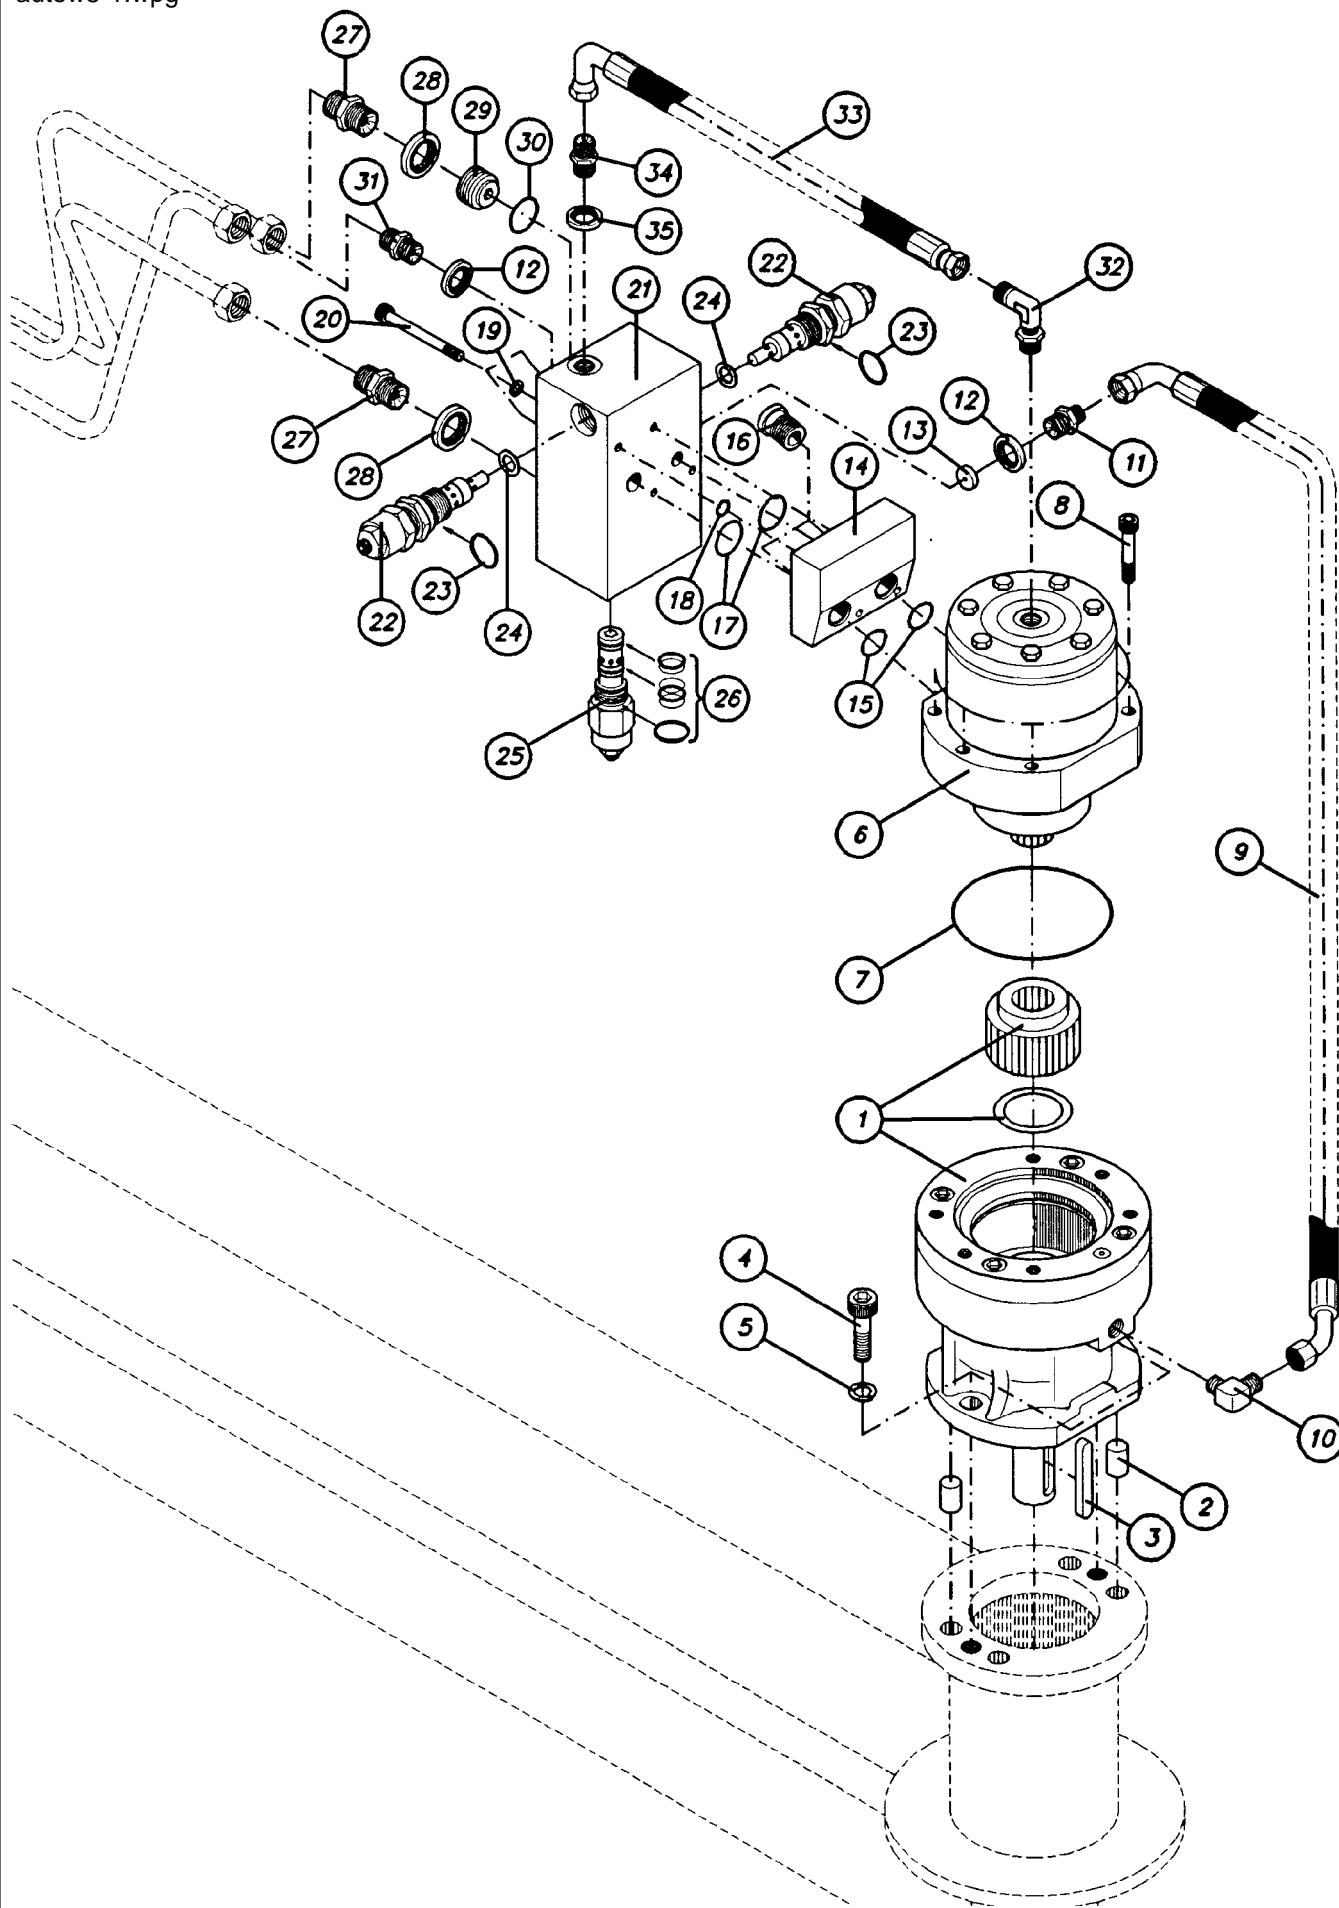

RESERVEDELSLISTE - SPARE PARTS LIST - ERSATZTEILLISTE

8-1 AUTO WRAP

autow8-1.wpg

RESERVEDELSLISTE - SPARE PARTS LIST - ERSATZTEILLISTE

AUTO WRAP 8-1

AUTOW8-1.001
2. februar 2003

SVEIVDRIFT WRAPPING ARM DRIVE WICKELARMANTRIEB

Pos	Art. Nr.	No	Beskrivelse	Description	Bezeichnung	Type - Dimension
	34090172	1	Sveivdrift, komplett	Wrapping arm drive, cpl.	Wickelarmantrieb, komplett	(96-)
1a	34090164	1	Hydraulisk bremse	Hydraulic brake	Hydraulisch Bremse	RCG 40 (95-)
1b	34044093	-	Reparasjonsett, bremse	Repair set, brake	Reparatursatz, Bremse	RCG 40 (95-)
2	34280004	2	Styrepinne	Steering pin	Steuerzapfen	12,7 x 19 (95-)
3	34270112	1	Passkile	Wedge	Keil	A8 x 7 x 56
4	34110029	2	Skrue, unbrako	Bolt, socket head	Zylinderschraube	M12 x 30, DIN 912
5	34310600	2	Sprengskive	Lock washer	Federring	12 mm
6a	34090163	1	Hydrauliskmotor	Hydraulic motor	Hydraulischer Motor	GWS 400 (95-)
6b	34044100	-	Pakningsett, motor	Packing set, motor	Dichtungssatz, Motor	GWS 400 (95-)
7	34044081	1	O-ring	O-ring	O-Ring	94,97 x 1,78
8	34119135	6	Skrue, unbrako	Bolt, socket head	Zylinderschraube	M8 x 40, DIN 912
9	34050052	1	Slange, brems	Hose, brake	Schläuch, Bremse	1/4" x290 mm
10	34062000	1	Snittringskobling	Profile ring fitting	Profiling-Verschraubung	WE 06 x 1/8", 90°
11	34061805	1	Ansatsnippel	Fitting	Ansatz	3/8" x 1/4"
12	34041700	2	Stålpakning	Tightening ring	Dichtungsring	DKAZ, 3/8"
13	34087511	1	Dyse	Nozzle	Drossel	0,7 mm
14	34087624	1	Mellomblokk	Middle block	Zwischenblock	
15	34044087	2	O-ring	O-ring	O-Ring	17,0 x 2,0
16	34061999	2	Hullskrue	Hole fitting	Lochverschraubung	3/8"
17	34044086	2	O-ring	O-ring	O-Ring	21,6 x 2,4
18	34044092	1	O-ring	O-ring	O-Ring	6,0 x 2,0
19	34044091	1	Kobberpakning	Copper seal	Kupferdichtung	6,2/9,8 x 0,8
20	34119064	4	Skrue, unbrako	Bolt, socket head	Zylinderschraube	M6 x 60, DIN 912
21	34087611	1	Sveivblokk, tom	Wrapping arm block, empty	Wickelarmblock, leer	(95-)
22	34087612	2	Sjokkventil	Shock valve	Schock-Ventil	LPC 6 AL
23	34044004	2	O-ring	O-ring	O-Ring	17,17 x 1,78
24	34044003	2	Kobberpakning	Copper seal	Kupferdichtung	12/18 x 1,5
25	34087571	1	Holdeventil	Holding valve	Halteventil	CP 440-1
26	34044063	-	O-ring sett	O-ring set	O-Ringsatz	CC-120157
27	34061845	2	Ansatsnippel	Fitting	Ansatz	1/2" x 1/2"
28	34041800	2	Stålpakning	Tightening ring	Dichtungsring	DKAZ, 1/2"
29	34087549	1	Tilbakeslagsventil	Non-return valve	Rückschlagsventil	VRC 6, 1/2"
30	34044068	1	O-ring	O-ring	O-Ring	14,00 x 1,78
31	34061809	1	Ansatsnippel	Fitting	Ansatz	1/2" x 3/8"
32	34061953	1	Stillbar albu	Elbow fitting, adjustable	Winkelansatz, verstellbar	1/4"
33	34050051	1	Slange, drenering	Hose, drain	Schlauch, Dränung	1/4" x 160 mm
34	34061803	1	Ansatsnippel	Fitting	Ansatz	1/4" x 1/4"
35	34041600	1	Stålpakning	Tightening ring	Dichtungsring	1/4"
	34044024	-	Pakningsett, tidligere motor	Seal kit, previous motor	Dichtungssatz, alter Motor	CR 400 S (-95)
	34043900	-	Pakningsett, tidligere motor	Seal kit, previous motor	Dichtungssatz, alter Motor	MS 400
	34044028	-	Rep. sett, tidligere brems	Repair set, previous brake	Reparatursatz, alte Bremse	RF 40 (-95)
	34044027	-	Rep. sett, tidligere brems	Repair set, previous brake	Reparatursatz, alte Bremse	RF 30