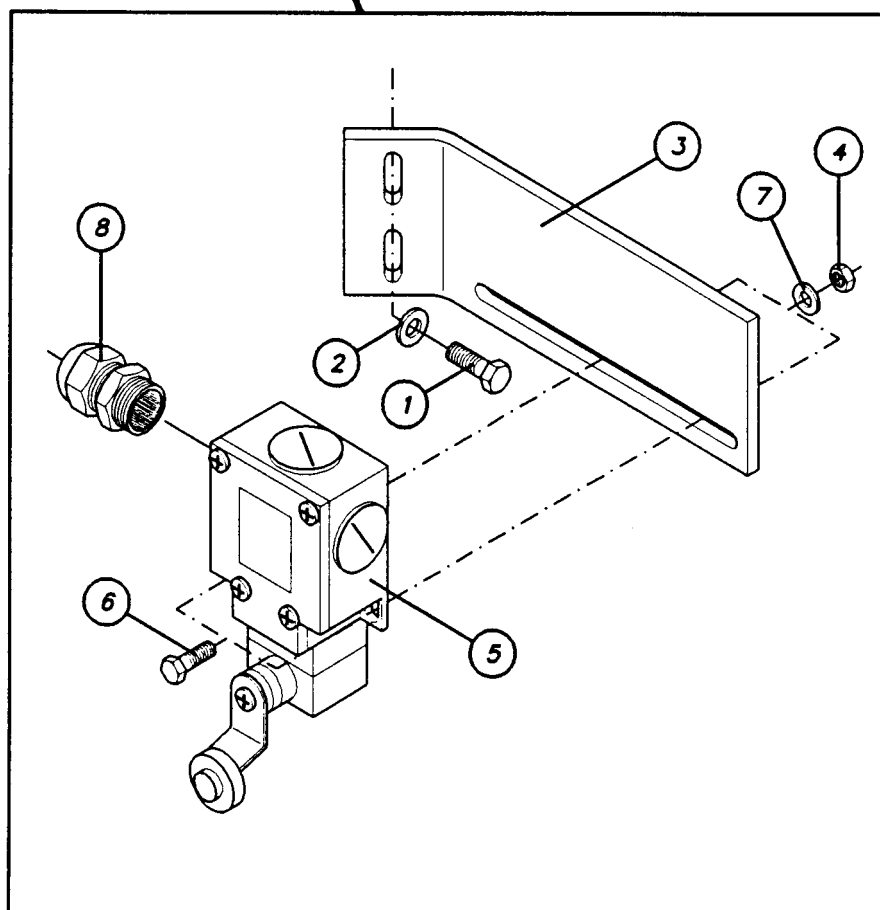

RESERVEDELSLISTE - SPARE PARTS LIST - ERSATZTEILLISTE

7-2

AUTO WRAP EH

RESERVEDELSLISTE - SPARE PARTS LIST - ERSATZTEILLISTE

AUTO WRAP EH 7-2

12EH7-2.01
2. februar 2003

OMDREININGSTELLER REVOLUTIONS COUNTER UMLAUFSZÄHLER

Pos	Art. Nr.	No	Beskrivelse	Description	Bezeichnung	Type - Dimension
1	34117100	2	Skruer	Bolt	Schraube	M6 x 16
2	34302120	2	Skive, underlag	Washer	Scheibe	6 mm
3	34680016	1	Bryterbrakett	Switch bracket	Halter für Entschalter	
4	34230100	2	Mutter, lås	Nut, lock	Schließmutter	M5
5	34950333	1	Endebryter	Limit switch	Entschalter	Honeywell, ELS 300-1
6	34119029	2	Skruer	Bolt	Schraube	M5 x 20
7	34302136	2	Skive, underlag	Washer	Scheibe	5,3/15 x 1,25
8	34950332	1	Nippel	Nipple	Nippel	PG-13,5