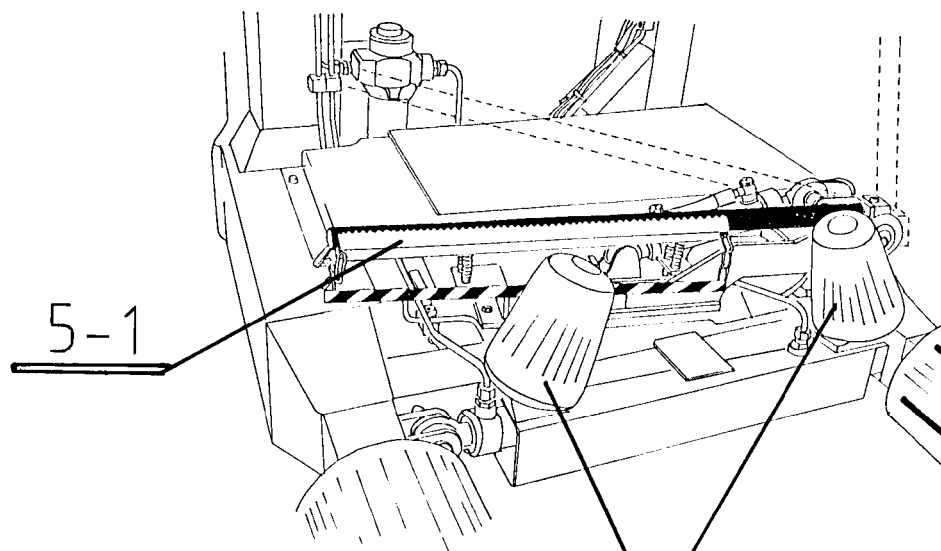

RESERVEDELSLISTE - SPARE PARTS LIST - ERSATZTEILLISTE

6-1 AUTO WRAP 1200 EH

12meh6-1.wpg

RESERVEDELSLISTE - SPARE PARTS LIST - ERSATZTEILLISTE

AUTO WRAP 1200 EH 6-1

12EH6-1.001
2. februar 2003

STØTTERULLER SUPPORT ROLLERS STÜTZROLLEN

Pos	Art. Nr.	No	Beskrivelse	Description	Bezeichnung	Type - Dimension
1	34450419	2	Plastlokk	Plastic cap	Haube	DBI-DUT NR H20
2	34240713	2	Låsering	Locking ring	Sicherungsring	A-17
3	34320515	2	Sporkulelager	Ball bearing	Sporkugellager	6003 2RS
4	34340106	2	Støtterull	Support roller	Abstützrolle	90-
5	34320516	2	Sporkulelager	Ball bearing	Sporkugellager	6205 2RS
6	34044043	2	Kobber-ring	Copper ring	Kupferring	26/32