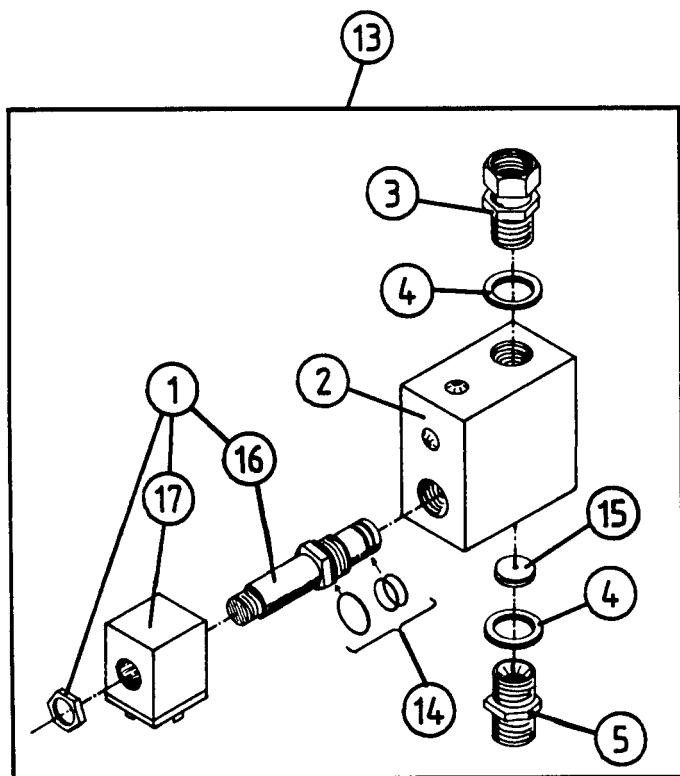

RESERVEDELSLISTE - SPARE PARTS LIST - ERSATZTEILLISTE

8-2 AUTO WRAP 1200 EH

12eh8-2.wpg

RESERVEDELSLISTE - SPARE PARTS LIST - ERSATZTEILLISTE

AUTO WRAP 1200 EH 8-2

12EH8-2.001
2. februar 2003

TOTRINNS-VENTIL / VOLUMKONTROLL-VENTIL TWO STEP VALVE / VOLUME CONTROL VALVE ZWEISTUFIGES VENTIL / MENGENREGLER

Pos	Art. Nr.	No	Beskrivelse	Description	Bezeichnung	Type - Dimension
1	34084200	1	Totrinns-ventil, kpl. m/spole	Two step valve, cpl. w/solen.	Zweistufig.Vent kpl.m/Magn.	CP 508-1
2	34087513	1	Ventilblokk, tom	Valve block, empty	Ventilgehäuse, leer	
3	34061926	1	Overg. nip.utv./innv. m/svivel	Fitting, ext./ int. w/ swivel	Verschr. aus./inn. m/Dr.kopf	3/8" x 1/2"
4	34041700	2	Stålpakning	Tightening ring	Dichtungsring	DKAZ, 3/8"
5	34061809	1	Ansatsnippel	Fitting	Ansatz	3/8" x 1/2"
6	34061936	2	Banjoskrue, slangekobling	Bolt for hose coupling	Banjoschraube, Schl.kuppl.	1/2"
7	34041800	8	Stålpakning	Tightening ring	Dichtungsring	DKAZ, 1/2"
8	34061845	4	Ansatsnippel	Fitting	Ansatz	1/2" x 1/2"
9	34119009	4	Skruer	Bolt	Schraube	M6 x 45
10	34230300	4	Mutter, lås	Nut, lock	Schließmutter	M6
11	34302120	4	Skive, underlag	Washer	Scheibe	6 mm
12a	34085600	2	Volumkontrollventil	Volume control valve	Mengenregler	Roquet 1VCR03R3T
12b	34044032	-	Pakningsett, volumkontroll	Packing set, volume control	Dichtungsatz, Mengenregler	Roquet 1VCR03R3T
13	34086600	1	To-trinnsventil, komplett	Two step valve, complete	Zweistufiges Ventil, komplett	
14	34044006	-	O-ring sett	O-ring set	O-Ringsatz	CP 508-1
15	34087524	1	Dyse	Nozzle	Drossel	0,7 mm, M8 x 1
16	34087579	1	Ventilpatron uten spole	Cartridge valve w.out solen.	Ventilpatrone ohne Magnet	CP 508-1
17	34087573	1	Magnetspole	Solenoid	Magnetspule	CP 508-1, 12 volt