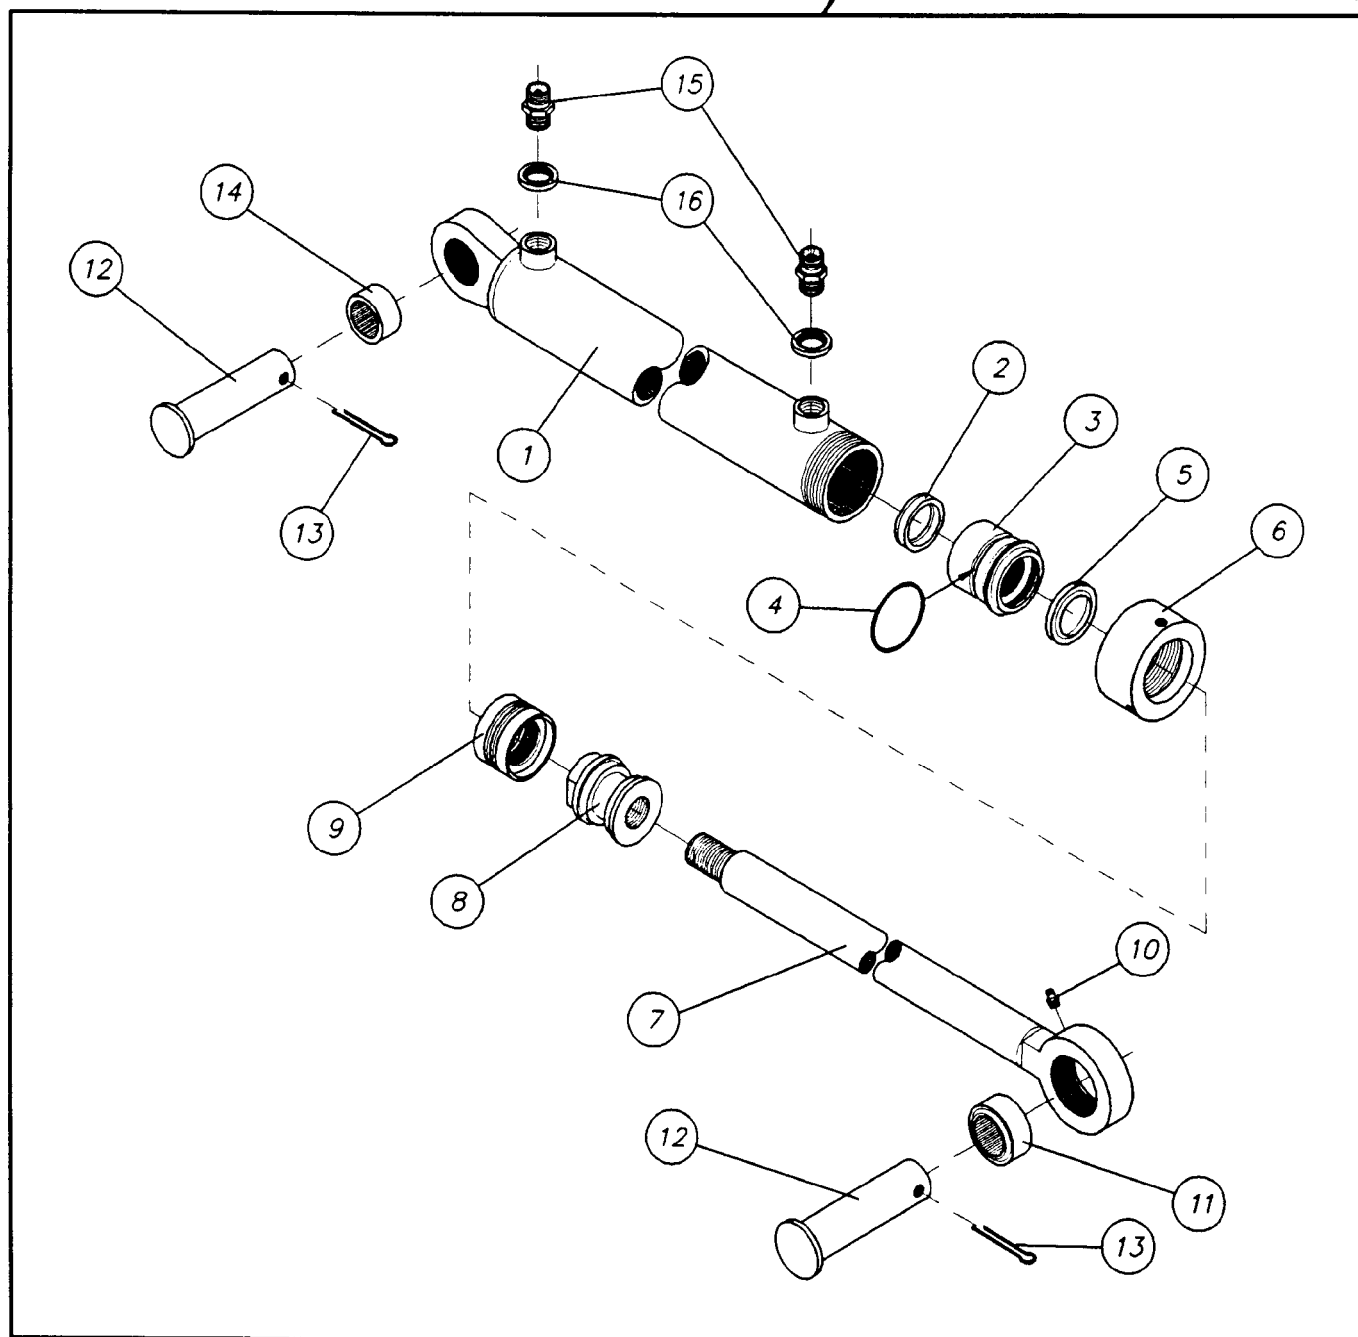

RESERVEDELSLISTE - SPARE PARTS LIST - ERSATZTEILLISTE

AUTO WRAP 1200 EH 8-2

12EH8-2.001
2. februar 2003

TOTRINNS-VENTIL / VOLUMKONTROLL-VENTIL TWO STEP VALVE / VOLUME CONTROL VALVE ZWEISTUFIGES VENTIL / MENGENREGLER

Pos	Art. Nr.	No	Beskrivelse	Description	Bezeichnung	Type - Dimension
1	34084200	1	Totrinns-ventil, kpl. m/spole	Two step valve, cpl. w/solen.	Zweistufig.Vent kpl.m/Magn.	CP 508-1
2	34087513	1	Ventilblokk, tom	Valve block, empty	Ventilgehäuse, leer	
3	34061926	1	Overg. nip.utv./innv. m/svivel	Fitting, ext./ int. w/ swivel	Verschr. aus./inn. m/Dr.kopf	3/8" x 1/2"
4	34041700	2	Stålpakning	Tightening ring	Dichtungsring	DKAZ, 3/8"
5	34061809	1	Ansatsnippel	Fitting	Ansatz	3/8" x 1/2"
6	34061936	2	Banjoskrue, slangekobling	Bolt for hose coupling	Banjoschraube, Schl.kuppl.	1/2"
7	34041800	8	Stålpakning	Tightening ring	Dichtungsring	DKAZ, 1/2"
8	34061845	4	Ansatsnippel	Fitting	Ansatz	1/2" x 1/2"
9	34119009	4	Skruer	Bolt	Schraube	M6 x 45
10	34230300	4	Mutter, lås	Nut, lock	Schließmutter	M6
11	34302120	4	Skive, underlag	Washer	Scheibe	6 mm
12a	34085600	2	Volumkontrollventil	Volume control valve	Mengenregler	Roquet 1VCR03R3T
12b	34044032	-	Pakningsett, volumkontroll	Packing set, volume control	Dichtungsatz, Mengenregler	Roquet 1VCR03R3T
13	34086600	1	To-trinnsventil, komplett	Two step valve, complete	Zweistufiges Ventil, komplett	
14	34044006	-	O-ring sett	O-ring set	O-Ringsatz	CP 508-1
15	34087524	1	Dyse	Nozzle	Drossel	0,7 mm, M8 x 1
16	34087579	1	Ventilpatron uten spole	Cartridge valve w.out solen.	Ventilpatrone ohne Magnet	CP 508-1
17	34087573	1	Magnetspole	Solenoid	Magnetspule	CP 508-1, 12 volt

RESERVEDELSLISTE - SPARE PARTS LIST - ERSATZTEILLISTE

8-3 AUTO WRAP 1200 EH

12eh8-3.wpg