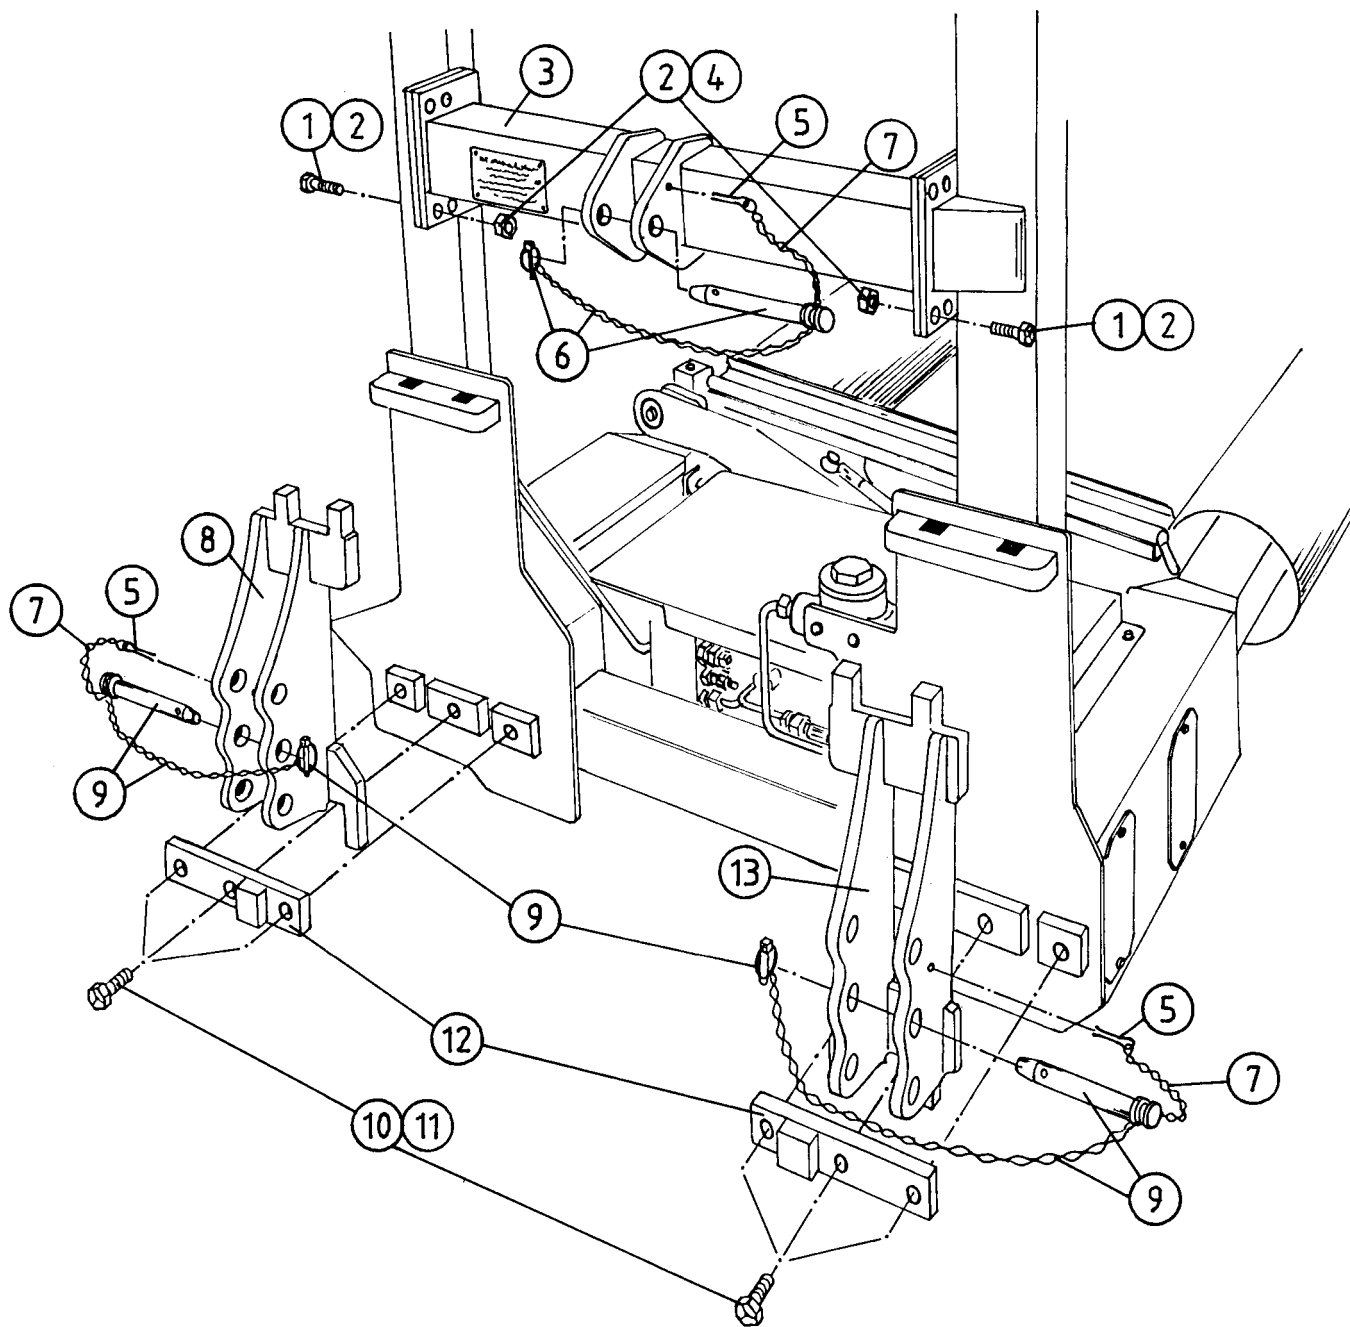

RESERVEDELSLISTE - SPARE PARTS LIST - ERSATZTEILLISTE

2-4 AUTO WRAP 1200 EH

12meh2-4.wpg

RESERVEDELSLISTE - SPARE PARTS LIST - ERSATZTEILLISTE

AUTO WRAP 1200 EH 2-4

12EH2-4.001
2. februar 2003

INNFESTNINGER, TREPUNKT FASTENING BRACKETS, THREE POINT ANBAUBEFESTIGUNG, DREIPUNKT

Pos	Art. Nr.	No	Beskrivelse	Description	Bezeichnung	Type - Dimension
1	34118300	8	Skrue	Bolt	Schraube	M16 x 40
2	34302125	16	Skive, underlag	Washer	Scheibe	16 mm
3	34680009	1	Toppstagsbjelke	Top stay bar	Anbaubalken für Oberlenker	
4	34232100	8	Mutter, lås	Nut, lock	Schließmutter	M16
5	34220700	3	Kløftesplint	Split pin	Sicherungsplint	5 x 40
6	34105635	1	Toppstagsbolt komplett	Top stay bolt, complete	Steckbolzen	
7	34801310	3	Kjetting	Chain	Oberlenker, Kpl.	
8	34680024	1	Trekkstangfeste, venstre	Fastening bracket, left	Kette	
9	34105636	2	Trekkstagsbolt komplett	Bolt for lifting arm, complete	Anbaubefestigung, Links	
10	34115600	6	Skrue	Bolt	Steckbolzen Zugstange, Kpl. Schraube	M16 x 35
11	34310800	6	Sprengskive	Spring washer	Federring	16 mm
12	34251401	2	Klemjern	Locking bar	Klemmeisen	
13	34680023	1	Trekkstangfeste, høyre	Fastening bracket, right	Anbaubefestigung, Rechts