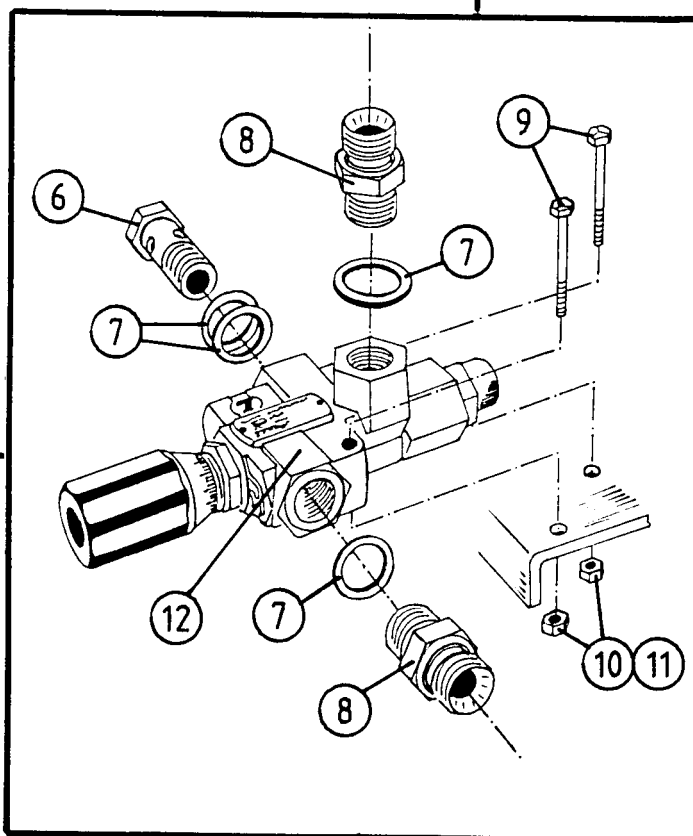

RESERVEDELSLISTE - SPARE PARTS LIST - ERSATZTEILLISTE

8-2 AUTO WRAP 1200 EH

12eh8-2.wpg

RESERVEDELSLISTE - SPARE PARTS LIST - ERSATZTEILLISTE

AUTO WRAP 1200 EH 8-2

12EH8-2.001
2. februar 2003

TOTRINNS-VENTIL / VOLUMKONTROLL-VENTIL TWO STEP VALVE / VOLUME CONTROL VALVE ZWEISTUFIGES VENTIL / MENGENREGLER

Pos	Art. Nr.	No	Beskrivelse	Description	Bezeichnung	Type - Dimension
1	34084200	1	Totrinns-ventil, kpl. m/spole	Two step valve, cpl. w/solen.	Zweistufig.Vent kpl.m/Magn.	CP 508-1
2	34087513	1	Ventilblokk, tom	Valve block, empty	Ventilgehäuse, leer	
3	34061926	1	Overg. nip.utv./innv. m/svivel	Fitting, ext./ int. w/ swivel	Verschr. aus./inn. m/Dr.kopf	3/8" x 1/2"
4	34041700	2	Stålpakning	Tightening ring	Dichtungsring	DKAZ, 3/8"
5	34061809	1	Ansatsnippel	Fitting	Ansatz	3/8" x 1/2"
6	34061936	2	Banjoskrue, slangekobling	Bolt for hose coupling	Banjoschraube, Schl.kuppl.	1/2"
7	34041800	8	Stålpakning	Tightening ring	Dichtungsring	DKAZ, 1/2"
8	34061845	4	Ansatsnippel	Fitting	Ansatz	1/2" x 1/2"
9	34119009	4	Skruer	Bolt	Schraube	M6 x 45
10	34230300	4	Mutter, lås	Nut, lock	Schließmutter	M6
11	34302120	4	Skive, underlag	Washer	Scheibe	6 mm
12a	34085600	2	Volumkontrollventil	Volume control valve	Mengenregler	Roquet 1VCR03R3T
12b	34044032	-	Pakningsett, volumkontroll	Packing set, volume control	Dichtungsatz, Mengenregler	Roquet 1VCR03R3T
13	34086600	1	To-trinnsventil, komplett	Two step valve, complete	Zweistufiges Ventil, komplett	
14	34044006	-	O-ring sett	O-ring set	O-Ringsatz	CP 508-1
15	34087524	1	Dyse	Nozzle	Drossel	0,7 mm, M8 x 1
16	34087579	1	Ventilpatron uten spole	Cartridge valve w.out solen.	Ventilpatrone ohne Magnet	CP 508-1
17	34087573	1	Magnetspole	Solenoid	Magnetspule	CP 508-1, 12 volt